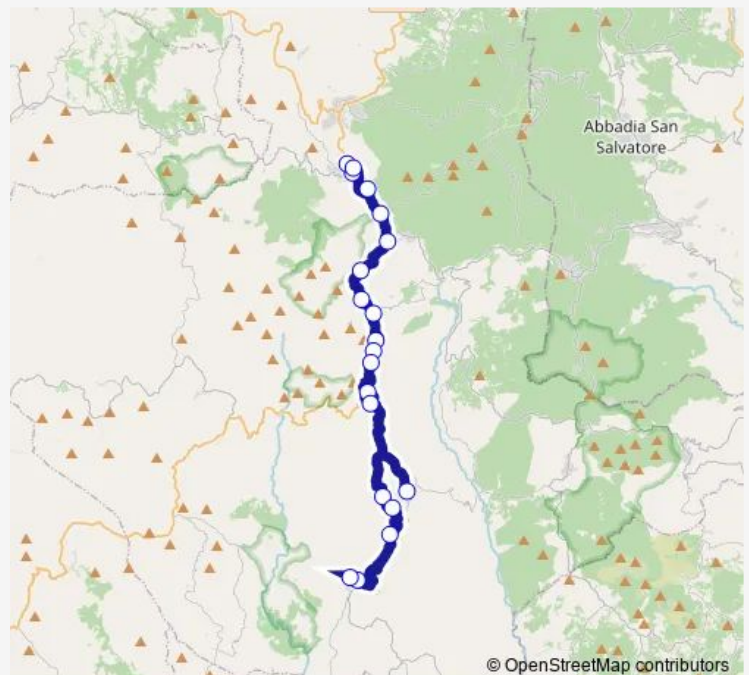

Km 36+780

Poggi La Bella

Km 34+800

Bivio Monte Labro

Soffione Bagnore 2

Aiole

Capenti

Arcidosso Scoiattolo

Friday 14:05

Saturday 14:05

Sunday —

Route info

Direction: Triana

Stops: 14

Trip Duration: 0 hour 15 min

Direction

Arcidosso Autostazione — Semproniano Chiesa

20 stops

[Open route schedule](#)

Arcidosso Autostazione

Arcidosso Centrale

Arcidosso Scioattolo

Capenti

Aiole

Soffione Bagnore 2

Bivio Monte Labro

Km 34+780

Poggi La Bella

Km 36+780

Cave

Km 37+730

Km 39+700