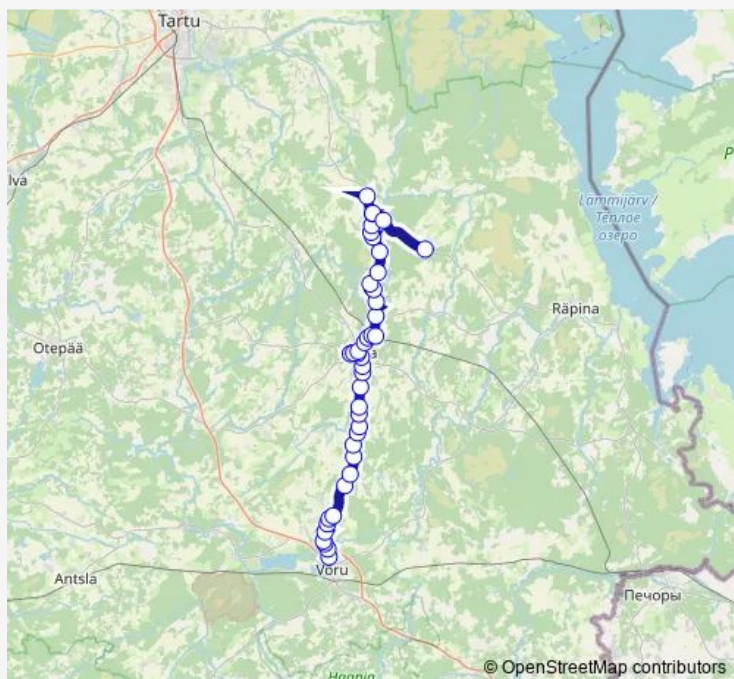

Võru tn

Route schedule

Võru bussijaam — Mooste

Monday	16:35
Tuesday	16:35
Wednesday	16:35
Thursday	16:35
Friday	16:35
Saturday	16:35
Sunday	—

Route info

Direction: Võru bussijaam

Stops: 43

Trip Duration: 1 hour 18 min

Kooli
Põlva bussijaam
Kooli
Põlva keskus
Lina
Selvehall
Jaama
Põlva raudteejaam
Himmaste
Eoste
Porgandi
Valgesoo
Puiga
Vahemetsa
Vahemäe
Akste
Kruusaaugu
Kärsa
Ahja
Kärsa
Sulbi
Mooste

22A Bus time schedules and route maps are available in an offline PDF at busmaps.com. Use the busmaps.com website to see live bus times, train schedule or subway schedule, and step-by-step directions for all public transit in Polva