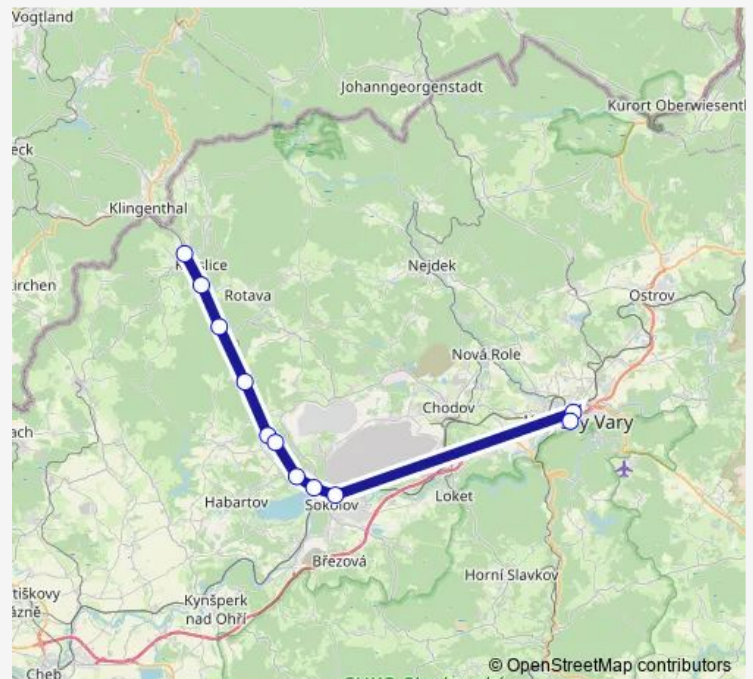

Route schedule

Kraslice — Karlovy Vary dolni n.

Monday 09:50-18:50

Tuesday 09:50-18:50

Wednesday 09:50-18:50

Thursday 09:50-18:50

Friday 09:50-18:50

Saturday 09:50-18:50

Sunday 09:50-18:50

Route info

Direction: Kraslice

Stops: 11

Trip Duration: 0 hour 59 min

VBG145

BusMaps

Direction

Karlovy Vary dolni n. — Kraslice

11 stops

[Open route schedule](#)

Karlovy Vary dolni n.

Karlovy Vary

Sokolov

Svatava

Svatava zastavka

Monday	08:34-18:34
Tuesday	08:34-18:34
Wednesday	08:34-18:34
Thursday	08:34-18:34
Friday	08:34-18:34
Saturday	08:34-18:34
Sunday	08:34-18:34

Route info

Direction: Karlovy Vary dolni n.

Stops: 11

Trip Duration: 1 hour 2 min