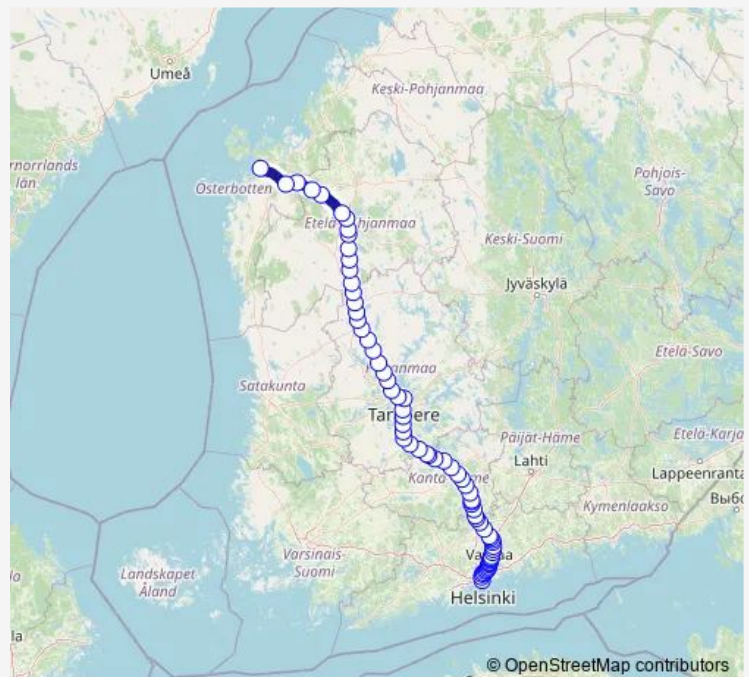

Thursday 15:24

Friday 15:24

Saturday 15:24

Sunday 15:24

Route info

Direction: Helsinki

Stops: 72

Trip Duration: 3 hour 46 min

■ IC 47 — Helsinki - Vaasa

Purola

Jokela

Palopuro

Hyvinkää

Hyvinkää Paavola

Riihimäki Arolampi

Riihimäki