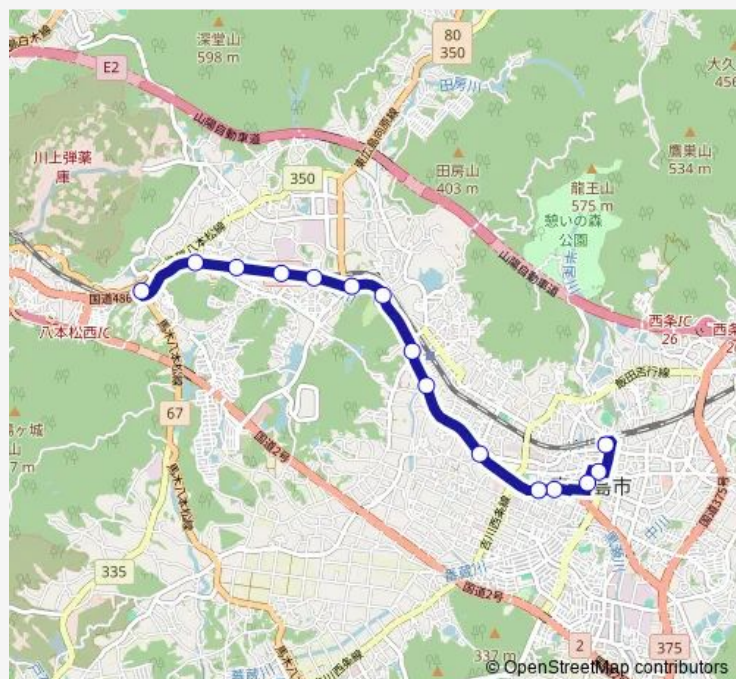

西条東

下寺家

友待橋

市田橋

米満

磯松団地

八本松病院前

下組 (西条広島線)

Thursday 14:40

Friday 14:40

Saturday 14:40

Sunday 14:40

Route info

Direction: 西条駅

Stops: 15

Trip Duration: 0 hour 17 min