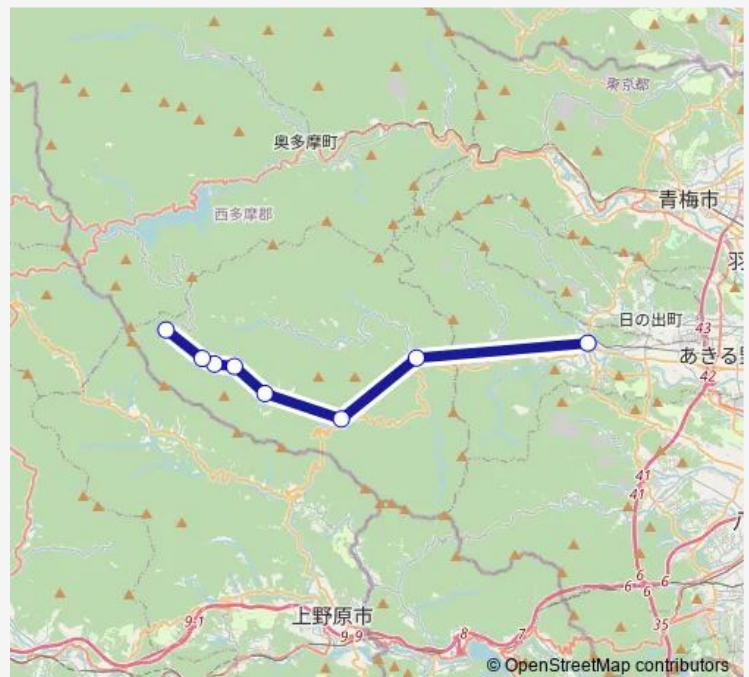

笛吹入口

上川乗

本宿役場前 ( 檜原村 )

十里木

武蔵五日市駅

### Route schedule

都民の森 — 武蔵五日市駅

Monday 10:35-16:45

Tuesday 10:35-16:45

Wednesday 10:35-16:45

Thursday 10:35-16:45

Friday 10:35-16:45

Saturday 10:35-16:45

### Route info

Direction: 都民の森

Stops: 9

Trip Duration: 1 hour 8 min

都民の森急行バス ( 休園日運休 )

BusMaps