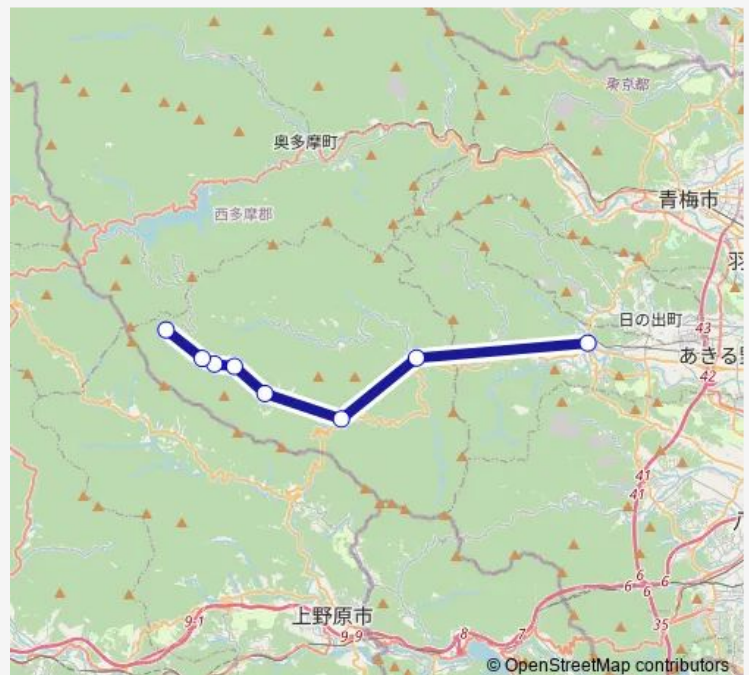

笛吹入口

上川乗

本宿役場前 ( 檜原村 )

十里木

武蔵五日市駅

### Route schedule

都民の森 — 武蔵五日市駅

Monday 10:35-16:45

Tuesday 10:35-16:45

Wednesday 10:35-16:45

Thursday 10:35-16:45

Friday 10:35-16:45

Saturday 10:35-16:45

### Route info

Direction: 都民の森

Stops: 9

Trip Duration: 1 hour 8 min

都民の森急行バス ( 休園日運休 )

BusMaps