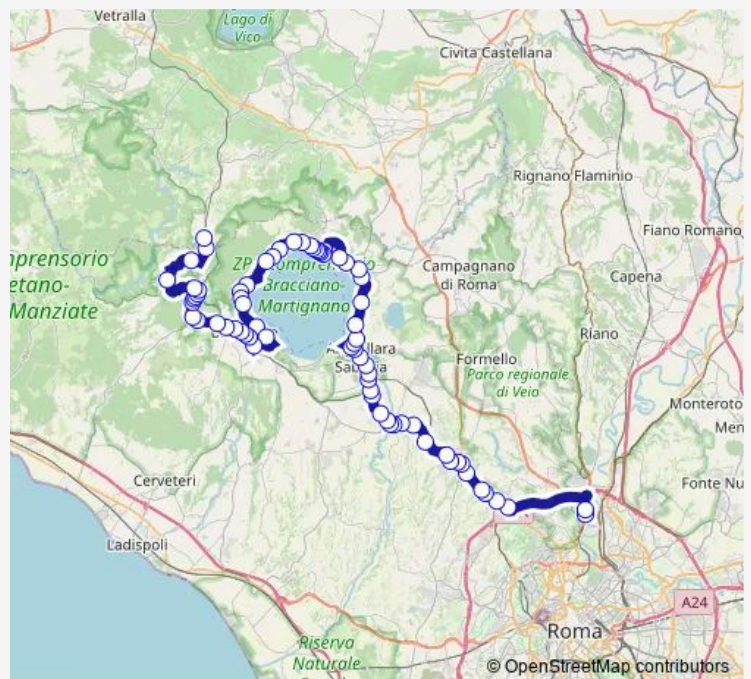

Roma | Via Braccianese (Osteria Nuova) # f11131

Roma | Via Anguillarese Via Braccianese # f11188

Roma | Via Anguillarese Via Campodarsego # f11189

Roma | Via Anguillarese Via Casaccia # f11190

Anguillara | Via Anguillarese Via Celestino V # f11191

Anguillara | Via Anguillarese Via Campo Rose # f11192

Anguillara | Stazione FS # f11194

Route schedule

Roma | Saxa Rubra Partenze # f1495 — Oriolo | Stazione FS # f11058

Monday	—
Tuesday	—
Wednesday	—
Thursday	—
Friday	—
Saturday	—
Sunday	14:55

Route info

Direction: Roma | Saxa Rubra Partenze # f1495

Stops: 71

Trip Duration: 2 hour 5 min

Roma Saxa Rubra - Oriolo Romano # Mz231d

Anguillara | Via Anguillarese Via Res. Claudia # f11195

Anguillara | Via Anguillarese Via Marx # f11196

Anguillara | Via Anguillarese Via 24 Maggio # f11197

Anguillara | Via Anguillarese Via Rossa # f11198

Anguillara | Via Romana Via Mola Vecchia # f11199

Anguillara | Via Trevignanese Via Borricella # f11237