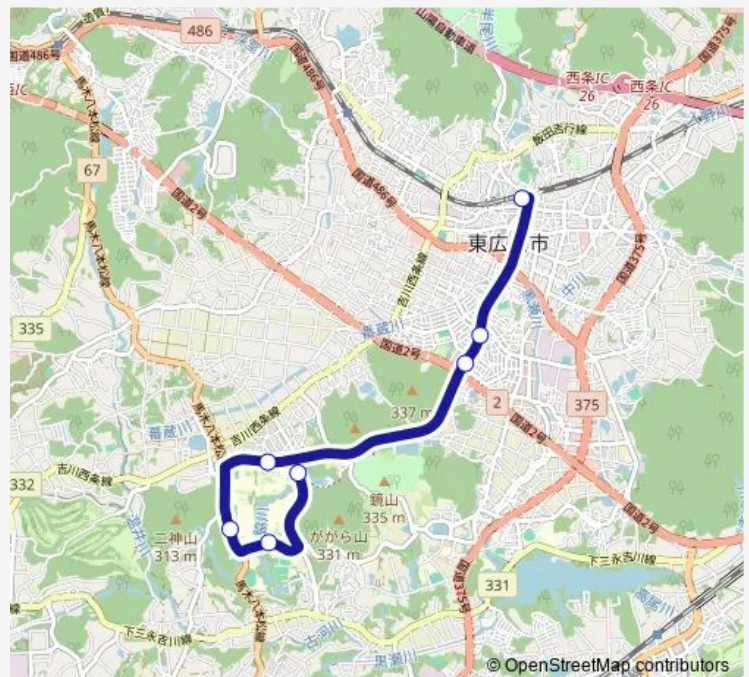

### Direction

西条駅 — 山中池

7 stops

[Open route schedule](#)

西条駅

江熊

市立中央図書館前

広大中央口

広大西口

大学会館前

山中池

### Route schedule

西条駅 — 山中池

Monday 08:13

Tuesday 08:13

Wednesday 08:13

Thursday 08:13

Friday 08:13

Saturday —

### Route info

Direction: 西条駅

Stops: 7

Trip Duration: 0 hour 20 min

■ 西条駅 ~ 広島大学線

BusMaps