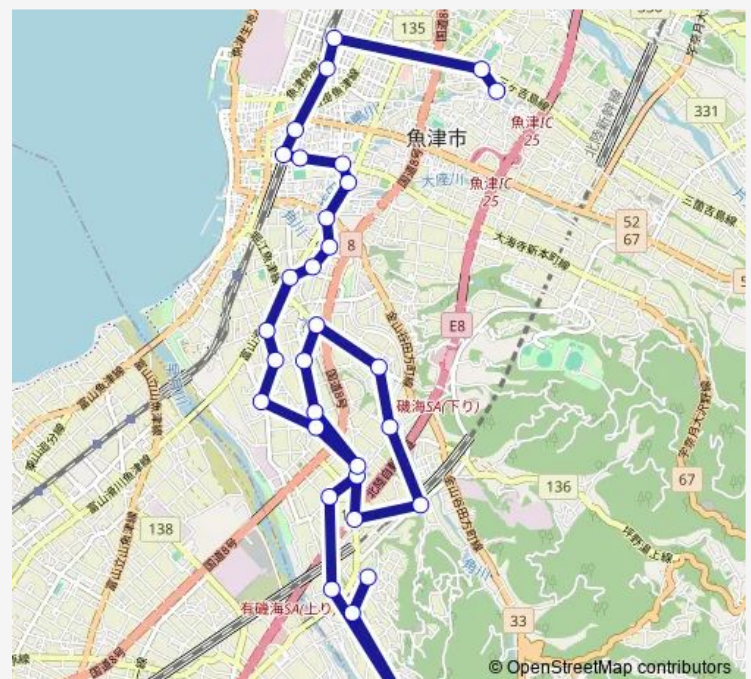

### Route schedule

魚津もくもくホール — 労災病院前 ( 玄関口 )

Monday 11:05

Tuesday 11:05

Wednesday 11:05

Thursday 11:05

Friday 11:05

Saturday 11:05

### Route info

Direction: 魚津もくもくホール

Stops: 31

Trip Duration: 1 hour 0 min

中島ルート ( 第5便 )

大光寺口

尾崎かまぼこ館前

友道 ( 友道生産組合集会所前 )