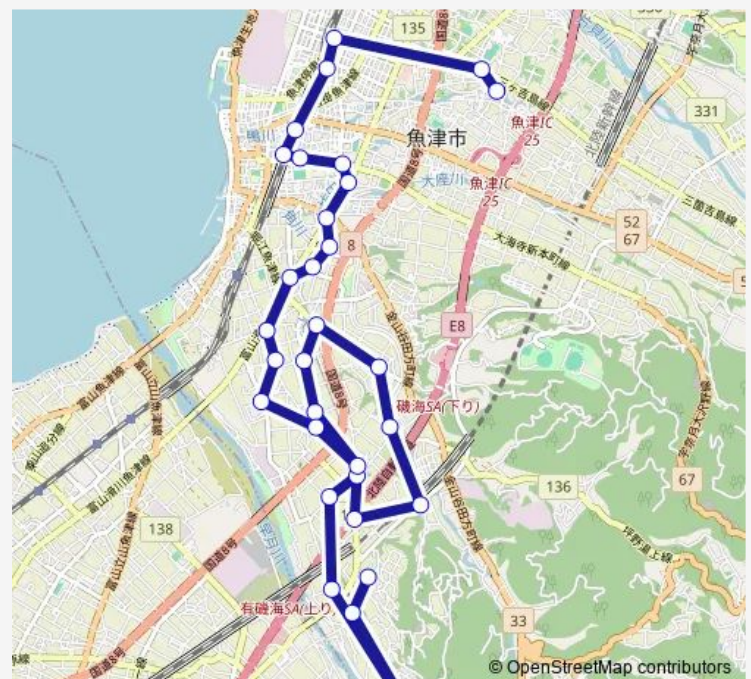

Thursday 11:05

Friday 11:05

Saturday 11:05

Sunday —

Route info

Direction: 魚津もくもくホール

Stops: 31

Trip Duration: 1 hour 0 min

中島ルート (第5便)

BusMaps

大光寺口

尾崎かまぼこ館前

友道 (友道生産組合集会所前)

西部中学校前

電鉄魚津駅前

図書館前