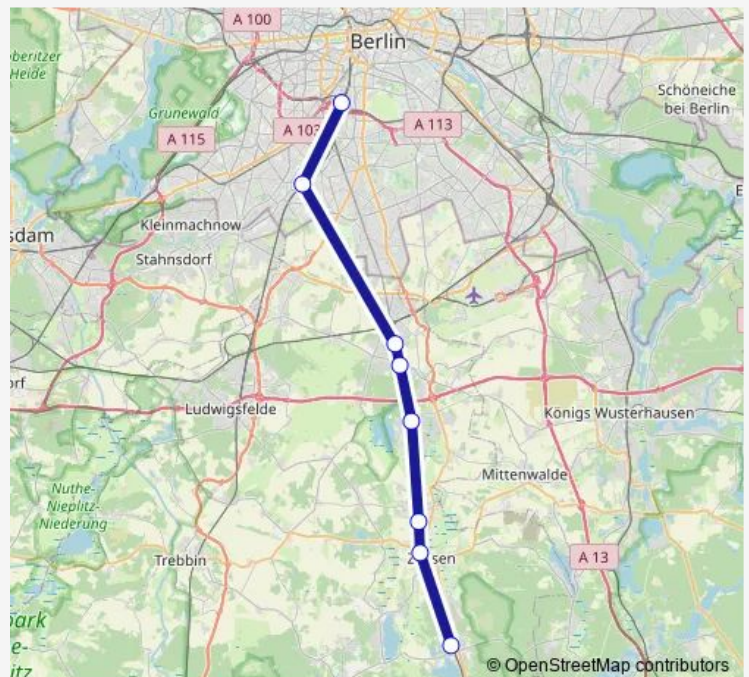

### Direction

S Südkreuz Bhf (Berlin) — Wünsdorf-Waldstadt, Bahnhof

8 stops

[Open route schedule](#)

S Südkreuz Bhf (Berlin)

S Lichterfelde Ost Bhf (Berlin)

S Blankenfelde (TF) Bhf

Dahlewitz, Bahnhof

Rangsdorf, Bahnhof

Dabendorf, Bahnhof

Zossen, Bahnhof

Wünsdorf-Waldstadt, Bahnhof

### Route schedule

S Südkreuz Bhf (Berlin) — Wünsdorf-Waldstadt, Bahnhof

Monday 18:56

Tuesday —

Wednesday —

Thursday —

Friday —

Saturday —

### Route info

Direction: S Südkreuz Bhf (Berlin)

Stops: 8

Trip Duration: 0 hour 46 min

DPN

BusMaps

**Direction**

Neuhof (bei Zossen), Bahnhof — Baruth, Bahnhof