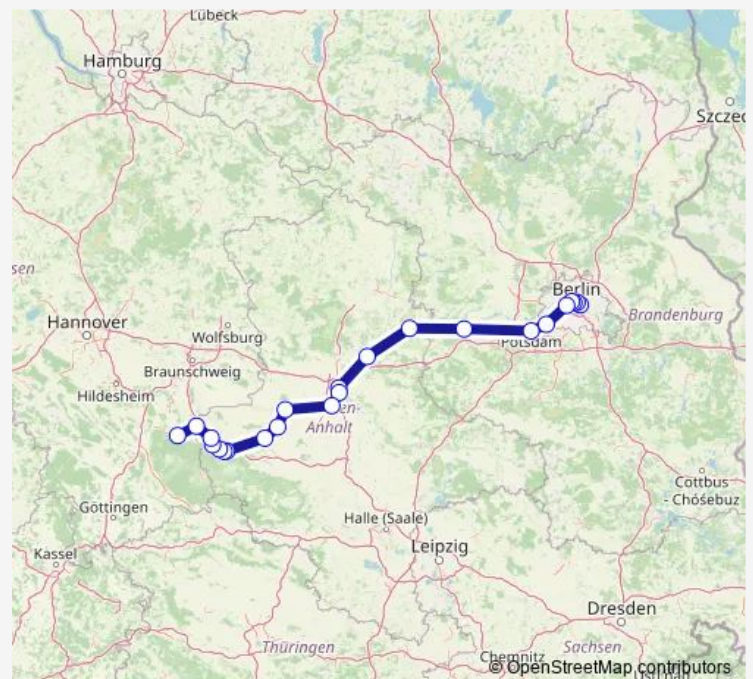

Neinstedt

Quedlinburg

Ditfurt

Wegeleben

Halberstadt Hbf

Nienhagen(Halberst)

Oschersleben(Bode)

Osterweddingen

Thursday —

Friday 17:17

Saturday —

Sunday —

Route info

Direction: Thale Hbf

Stops: 22

Trip Duration: 3 hour 43 min

DPN

BusMaps

Direction

Thale Hbf — S Ostbahnhof (Berlin)

22 stops

[Open route schedule](#)

Thale Hbf

Thale Musestieg