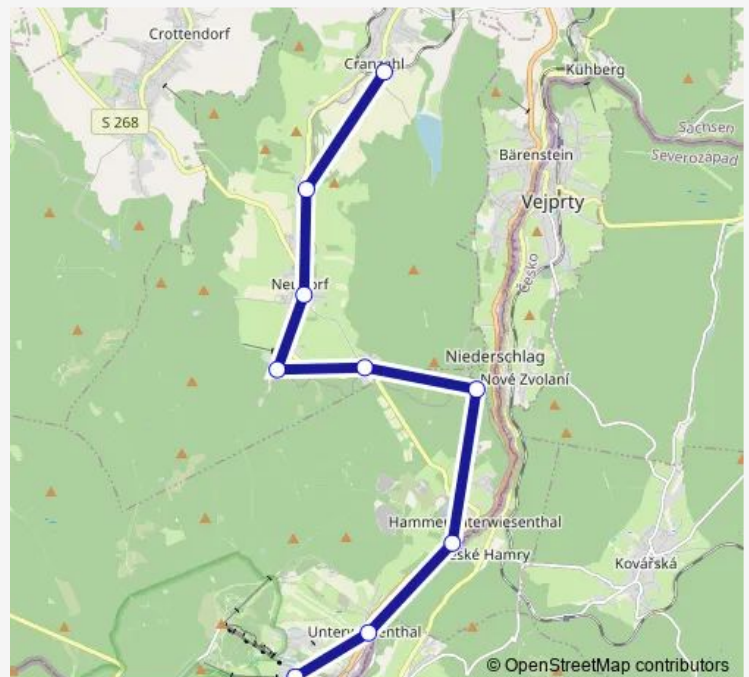

### Route schedule

Moritzburg — Radebeul Ost

Monday 09:33-18:33

Tuesday 09:33-18:33

Wednesday 09:33-18:33

Thursday 09:33-18:33

Friday 09:33-18:33

Saturday 09:33-18:33

### Route info

Direction: Moritzburg

Stops: 6

Trip Duration: 0 hour 27 min

■ Dpn

## Direction

Cranzahl — Kurort Oberwiesenthal

9 stops

[Open route schedule](#)

Cranzahl

Unterneudorf

Neudorf(Erzgeb)

Vierenstraße

## Route info

Direction: Kurort Kipsdorf

Stops: 13

Trip Duration: 1 hour 19 min