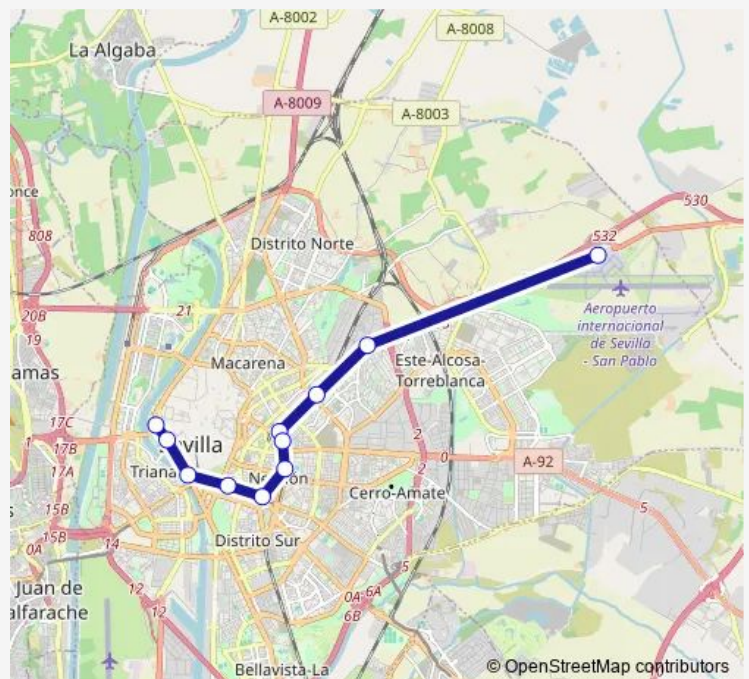

Auxiliar Kansas City (Efeso)

Auxiliar Kansas City (Est. Santa Justa)

Kansas City (Céfiro)

Luis de Morales (Est. Sánchez Pizjuán)

Enramadilla (Apeadero San Bernardo)

Prado San Sebastián (Carlos V)

Paseo de Las delicias (Almirante Lobo)

Friday 05:20-01:00⁺¹

Saturday 05:20-01:00⁺¹

Sunday 05:20-01:00⁺¹

Route info

Direction: Aeropuerto de Sevilla (Llegadas)

Stops: 11

Trip Duration: 0 hour 46 min

■ Ea — Aeropuerto

Direction

Torneo (Estacion Plz. Armas) — Aeropuerto de Sevilla (Llegadas)

11 stops

[Open route schedule](#)

Torneo (Estacion Plz. Armas)

Paseo Cristóbal Colón (Torre del Oro)

Avenida Carlos V (Prado San Sebastián)

Apeadero San Bernardo

Luis de Morales (Est. Sánchez Pizjuán)

Kansas City (Huerta Santa Teresa)

José Laguillo (Estación Santa.Justa)

Avda. Kansas City (Efeso)

Kansas City Av. (Gota de Leche)

Aeropuerto de Sevilla (Salidas)