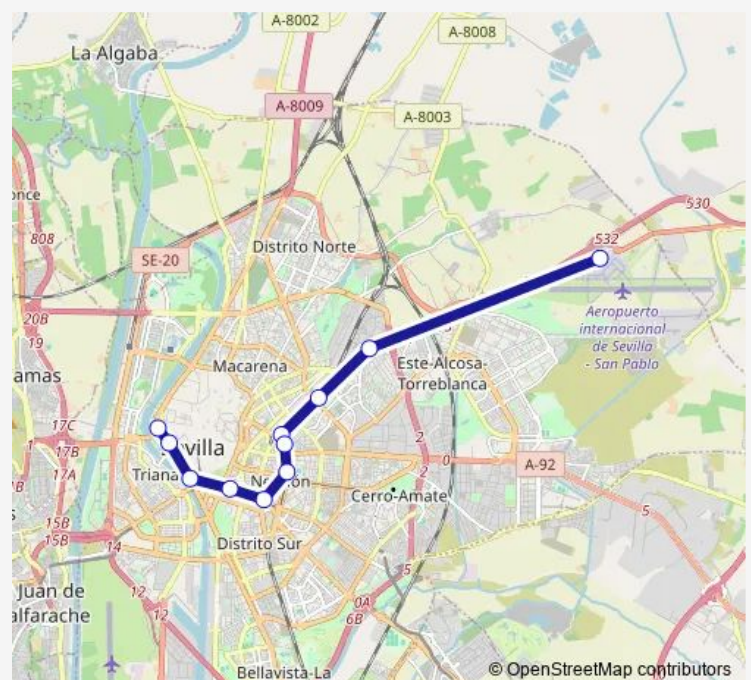

Auxiliar Kansas City (Efeso)

Auxiliar Kansas City (Est. Santa Justa)

Kansas City (Céfiro)

Luis de Morales (Est. Sánchez Pizjuán)

Enramadilla (Apeadero San Bernardo)

Prado San Sebastián (Carlos V)

Paseo de Las delicias (Almirante Lobo)

Friday 05:20-01:00⁺¹

Saturday 05:20-01:00⁺¹

Sunday 05:20-01:00⁺¹

Route info

Direction: Aeropuerto de Sevilla (Llegadas)

Stops: 11

Trip Duration: 0 hour 46 min

EA — Aeropuerto

Direction

Torneo (Estacion Plz. Armas) — Aeropuerto de Sevilla (Llegadas)

11 stops

[Open route schedule](#)

Torneo (Estacion Plz. Armas)

Paseo Cristóbal Colón (Torre del Oro)

Avenida Carlos V (Prado San Sebastián)

Apeadero San Bernardo

Luis de Morales (Est. Sánchez Pizjuán)

Kansas City (Huerta Santa Teresa)

José Laguillo (Estación Santa.Justa)

Avda. Kansas City (Efeso)

Autovía Madrid (Urbanización Huarte)

Aeropuerto de Sevilla (Salidas)