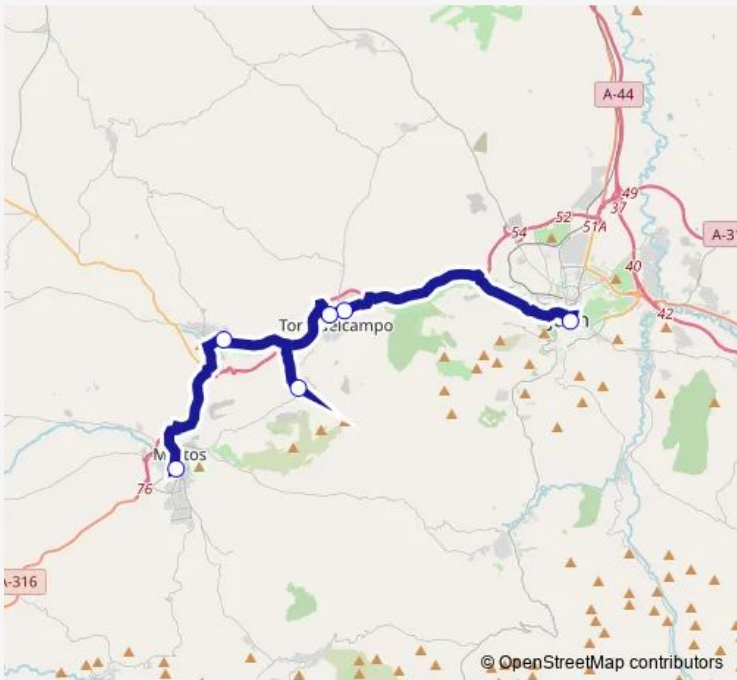

Direction
 Estación De Autobuses De Martos — Estación De Autobuses De Jaén

6 stops

[Open route schedule](#)

- Estación De Autobuses De Martos
- Apeadero Torredonjimeno
- Mª Auxiliadora-I/V
- C/ San Bartolome 64(Vuelta)
- Apeadero Torredelcampo
- Estación De Autobuses De Jaén

Route schedule
 Estación De Autobuses De Martos — Estación De Autobuses De Jaén

Monday	—
Tuesday	—
Wednesday	—
Thursday	—
Friday	—
Saturday	—
Sunday	09:00-12:30

Route info

Direction: Estación De Autobuses De Martos

Stops: 6

Trip Duration: 0 hour 48 min

Direction

Estación De Autobuses De Jaén — Estación De Autobuses De Martos

6 stops

[Open route schedule](#)

Estación De Autobuses De Jaén

Apeadero Torredelcampo

Wednesday 14:30

Thursday 14:30

Friday 14:30

Saturday —

Sunday 07:50-09:30

Route info

Direction: Estación De Autobuses De Jaén

Stops: 6