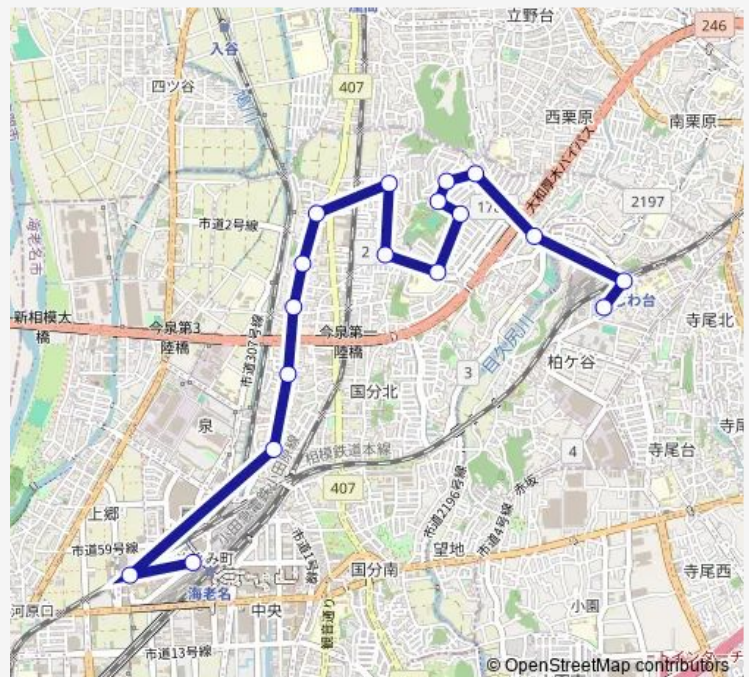

Direction

かしわ台駅 — 海老名駅西口

17 stops

[Open route schedule](#)

- かしわ台駅
- かしわ台駅前0-列-
- 産川せせらぎ公園
- 上今泉五丁目北
- 上今泉五丁目西
- 秋葉山古墳群
- 上今泉第二公園
- 上星小学校前
- 常泉院前
- 上今泉四丁目
- 上今泉三丁目
- 上今泉二丁目北
- 上今泉二丁目南
- 国分尼寺
- 内出稲荷
- 中央図書館前
- 海老名駅西口

Route schedule

かしわ台駅 — 海老名駅西口

Monday	08:08-19:36
Tuesday	08:08-19:36
Wednesday	08:08-19:36
Thursday	08:08-19:36
Friday	08:08-19:36
Saturday	08:08-19:36
Sunday	08:08-19:36

Route info

Direction: かしわ台駅

Stops: 17

Trip Duration: 0 hour 33 min

Direction

海老名駅西口 — かしわ台駅

18 stops

[Open route schedule](#)

海老名駅西口

中央図書館前

海老名駅西口

Route info

Direction: 海老名駅西口

Stops: 18

Trip Duration: 0 hour 36 min

▽海老名駅西口～上今泉～かしわ台駅 Bus time schedules and route maps are available in an offline PDF at [busmaps.com](#). Use the busmaps.com website to see live bus times, train schedule or subway schedule, and step-by-step directions for all public transit in Zama