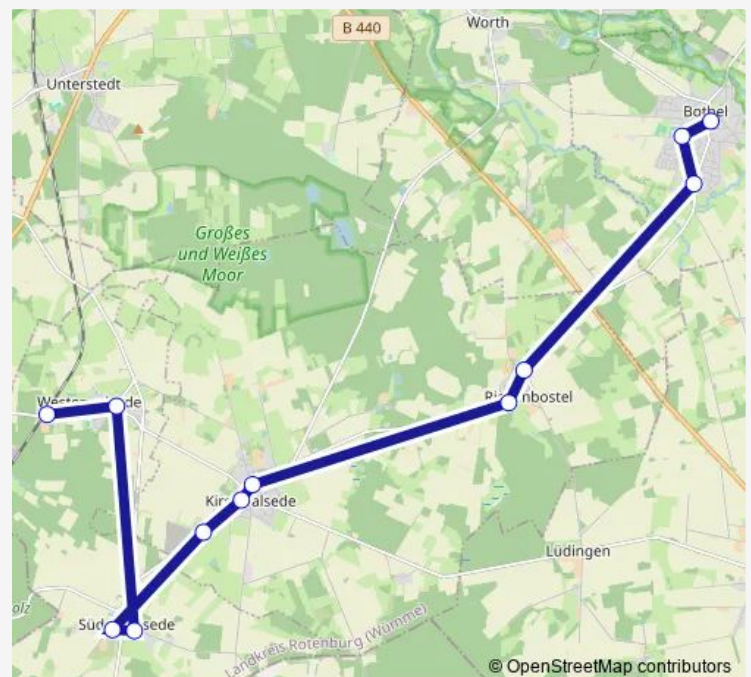

Bothel, Schule, Mast 1

Bothel, Hauptstraße, Mast 1

Route schedule

Süderwalsede, Schmiede, Mast 1 — Bothel, Hauptstraße, Mast 1

Monday 05:05-07:49

Tuesday 05:05

Wednesday —

Thursday 05:05

Friday 05:05-07:49

Saturday —

Sunday —

Route info

Direction: Süderwalsede, Schmiede, Mast 1

Stops: 13

Trip Duration: 0 hour 29 min

Direction

Kirchwalsede, Im Dorf, Mast 1 — Bothel, Hauptstraße, Mast 1

9 stops

[Open route schedule](#)

Kirchwalsede, Im Dorf, Mast 1

Kirchwalsede, Schule, Mast 1

Kirchwalsede, Am Schützenholz, Mast 1

Riekenbostel, Auf dem Sande, Mast 1

Riekenbostel, Dorfstraße, Mast 1

Riekenbostel, Hasseler Weg, Mast 1

Bothel, Am Sägewerk, Mast 1

Bothel, Schule, Mast 1

Bothel, Hauptstraße, Mast 1

Route schedule

Kirchwalsede, Im Dorf, Mast 1 — Bothel, Hauptstraße, Mast 1