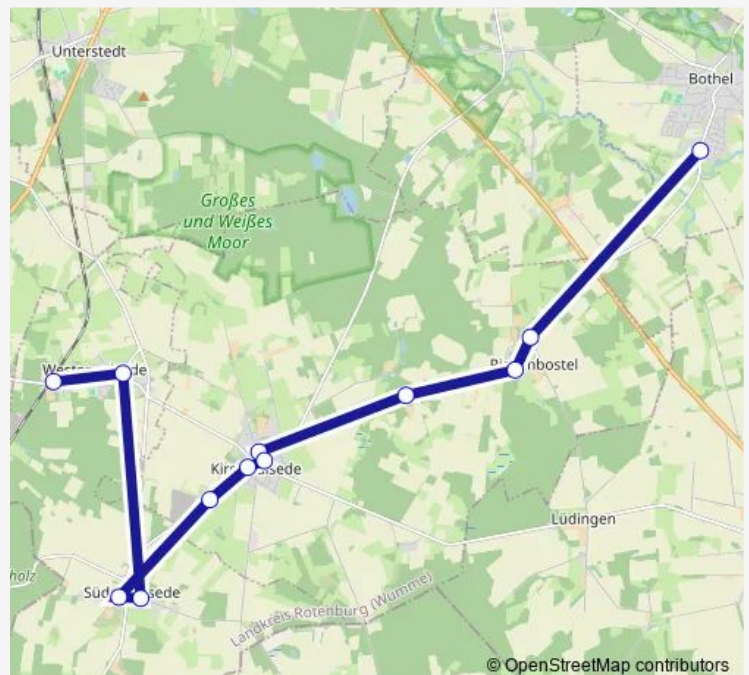

Direction

Brockel Am Sportplatz — Bellen Ort

2 stops

[Open route schedule](#)

Brockel Am Sportplatz

Bellen Ort

Route schedule

Brockel Am Sportplatz — Bellen Ort

Monday	12:10
Tuesday	12:10
Wednesday	12:10
Thursday	12:10
Friday	12:10
Saturday	—
Sunday	—

Route info

Direction: Brockel Am Sportplatz

Stops: 2

Trip Duration: 0 hour 6 min

Direction

Kirchwalsede Im Dorf — Riekenbostel Hasseler Weg

4 stops

[Open route schedule](#)

Kirchwalsede Im Dorf

Kirchwalsede-Weißenmoor

Riekenbostel Dorfstraße

Riekenbostel Hasseler Weg

Route schedule

Kirchwalsede Im Dorf — Riekenbostel Hasseler Weg

Thursday 07:07

Friday 07:07-11:15

Saturday —

Sunday —

Route info

Direction: Bothel(Kr Rotenburg) Am Sägewerk

Stops: 12

Trip Duration: 0 hour 23 min