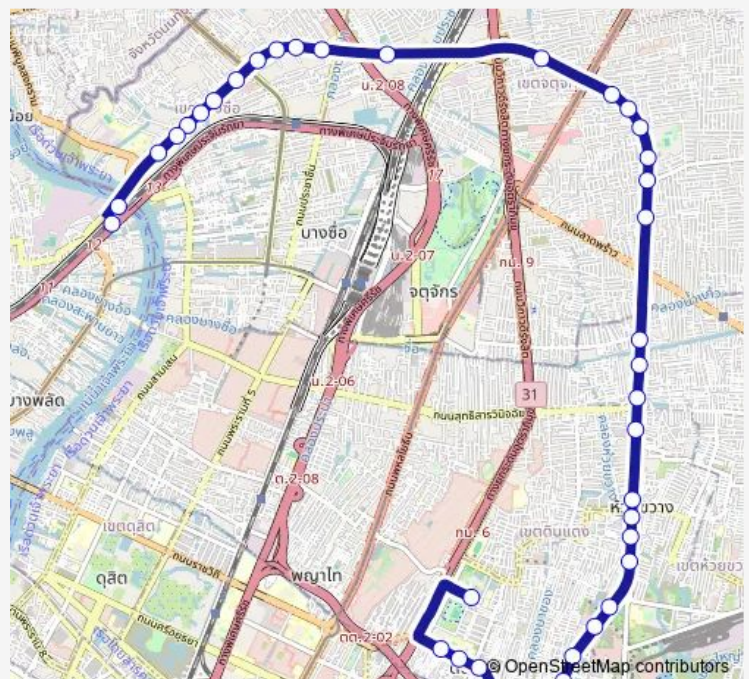

อาคารกลาสเฮ้าส์ รัชดา;Glas Haus Ratchada Building

สน.สุทธิสาร;Police Office Sutthisan

บุญถาวร รัชดาภิเษก (ขาออก);Boonthavorn Ratchadaphisek (Outbound)

โรงเรียนปัญจทรัพย์;Panchasap School

Route schedule

ท่ารถศาลาว่าการ กทม. 2 (สาย117);Bma City Hall 2 (Line 117) — ตรงข้ามท่าพระราม 7;Opposite Rama 7 Pier

Monday	00:01
Tuesday	00:01
Wednesday	00:01
Thursday	00:01
Friday	00:01
Saturday	00:01
Sunday	00:01

Route info

Direction: ท่ารถศาลาว่าการ กทม. 2 (สาย117);Bma City Hall 2 (Line 117)

Stops: 38

Trip Duration: 1 hour 5 min