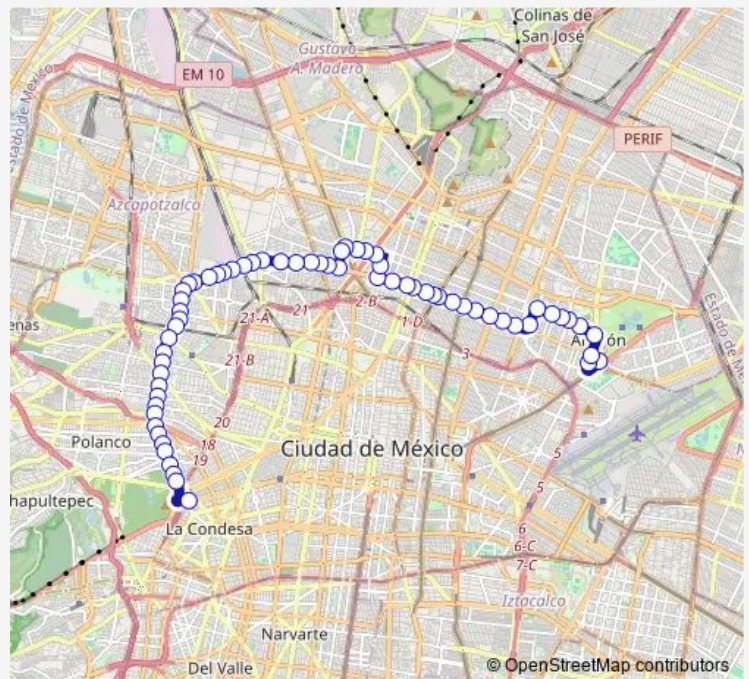

Bus 7B Odontología - Chapultepec

[Go to website](#)

Direction
 Base Deportivo Oceanía — Metro Chapultepec
 65 stops
[Open route schedule](#)

- Base Deportivo Oceanía
- Loreto Fabela - 3ra Cerrada de 565
- Loreto Fabela - Av. 506
- José Loreto Fabela - Av. 508
- Av. 508 - Av. 547
- Av. 508 - Av. 535
- Av. 508 - Av. 529
- Av. 508 - Av. 519
- Av. 508 - Av. 503
- Av. 503 - Deportivo Zarco
- Eje 3 Norte Ángel Albino Corzo - Norte 92
- Eje 3 Norte Ángel Albino Corzo - Norte 84
- Eje 3 Norte Ángel Albino Corzo - Eje 3 Oriente Ing. Eduardo Molina
- Eje 3 Norte Ángel Albino Corzo - Norte 70
- Eje 3 Norte Ángel Albino Corzo - Metro Bondojoito
- Eje 3 Norte Ángel Albino Corzo - Norte 58
- Eje 3 Norte Ángel Albino Corzo - Norte 48
- Eje 3 Norte Noé - Sara
- Eje 3 Norte Noé - Graciela
- Eje 3 Norte Noé - Calz. de Guadalupe

Route schedule

Base Deportivo Oceanía — Metro Chapultepec

Monday	00:00
Tuesday	00:00
Wednesday	00:00
Thursday	00:00
Friday	00:00
Saturday	00:00
Sunday	00:00

Route info

Direction: Base Deportivo Oceanía
 Stops: 65
 Trip Duration: 1 hour 11 min

7B — Odontología - Chapultepec

Eje 3 Norte Av. Ing. Alfredo Robles Dominguez - Calz. de los Misterios

Eje 3 Norte Av. Ing. Robles Domínguez - Buentono

Eje 3 Norte Av. Ing. Robles Domínguez - Real del Monte