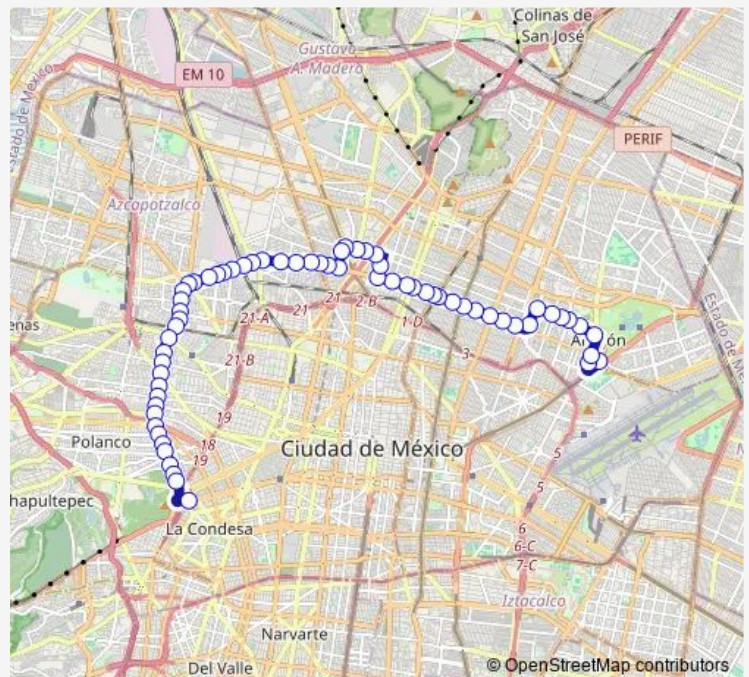

Bus 7b Odontología - Chapultepec

[Go to website](#)

Direction

Base Deportivo Oceanía — Metro Chapultepec

65 stops

[Open route schedule](#)

Base Deportivo Oceanía

Loreto Fabela - 3ra Cerrada de 565

Eje 3 Norte Ángel Albino Corzo - Norte 92

Eje 3 Norte Ángel Albino Corzo - Norte 84

Eje 3 Norte Ángel Albino Corzo - Eje 3 Oriente Ing. Eduardo Molina

Eje 3 Norte Ángel Albino Corzo - Norte 70

Eje 3 Norte Ángel Albino Corzo - Metro Bondojito

Eje 3 Norte Ángel Albino Corzo - Norte 58

Eje 3 Norte Ángel Albino Corzo - Norte 48

Eje 3 Norte Noé - Sara

Eje 3 Norte Noé - Graciela

Eje 3 Norte Noé - Calz. de Guadalupe

Route schedule

Base Deportivo Oceanía — Metro Chapultepec

Monday	00:00
Tuesday	00:00
Wednesday	00:00
Thursday	00:00
Friday	00:00
Saturday	00:00
Sunday	00:00

Route info

Direction: Base Deportivo Oceanía

Stops: 65

Trip Duration: 1 hour 11 min

7b — Odontología - Chapultepec