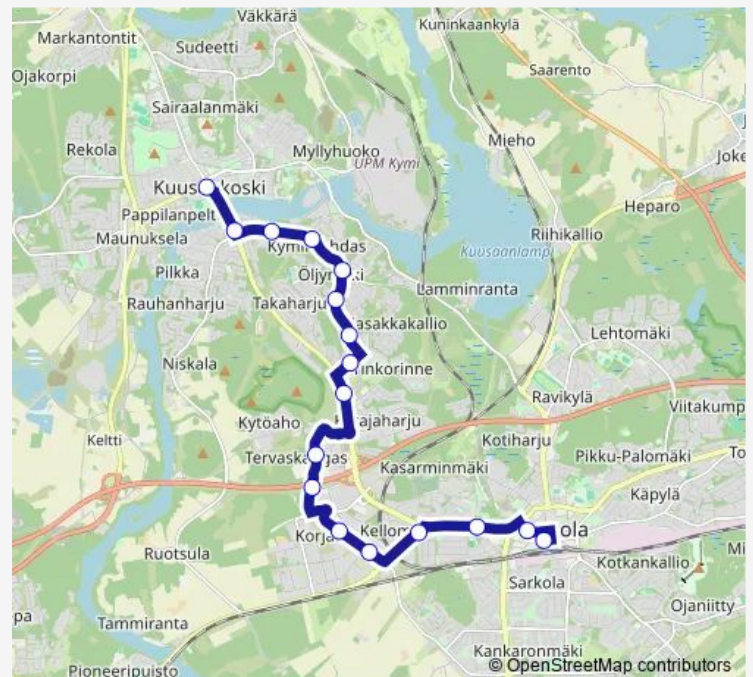

Suoratie P

Kaivotie P

Öljymäki P

Kymintehdas P

Kyminkatu P

Kyminympyrä P

Kuusankoski Kuusaantie P

Route schedule

Route info

Direction: Matkakeskus H1

Stops: 17

Trip Duration: 0 hour 25 min

Direction

Kuusankoski Kuusaantie E — Matkakeskus H1

20 stops

[Open route schedule](#)