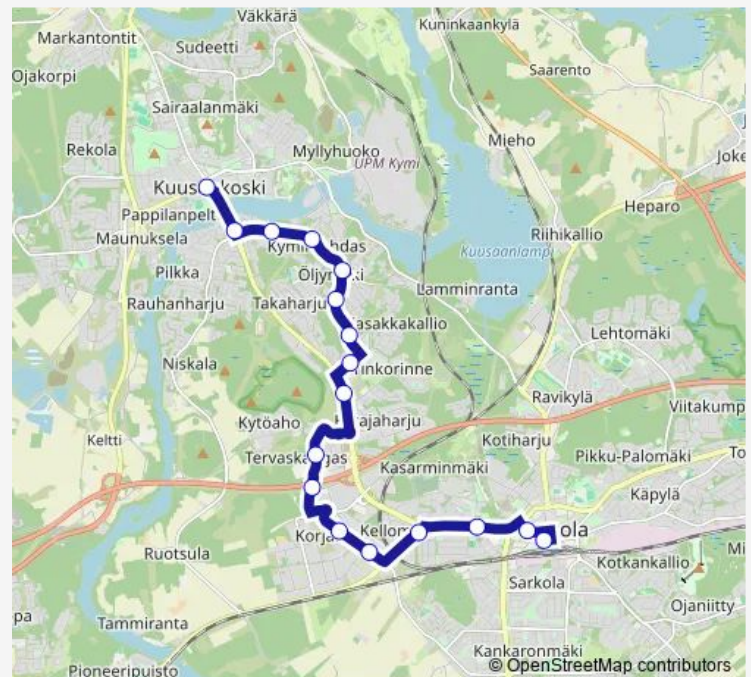

### Route schedule

Matkakeskus H1 — Kuusankoski Kuusaantie P

Monday 12:00-20:00

Tuesday 12:00-20:00

Wednesday 12:00-20:00

Thursday 12:00-20:00

Friday 12:00-20:00

Saturday 11:00-19:00

### Route info

Direction: Matkakeskus H1

Stops: 17

Trip Duration: 0 hour 25 min