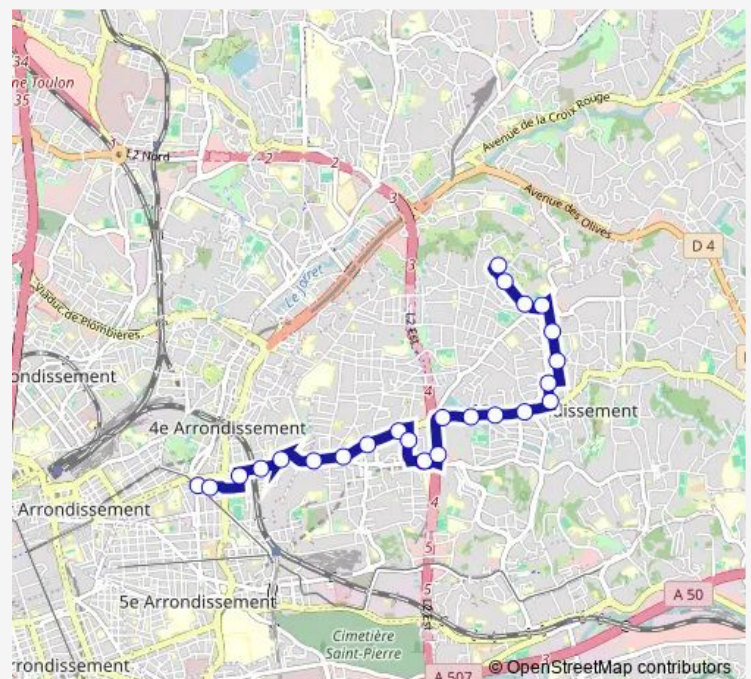

### Route schedule

Bois Lemaître — Foch 5 Avenues

Monday 06:22-18:57

Tuesday 06:22-18:57

Wednesday 06:22-18:57

Thursday 06:22-18:57

Friday 06:22-18:57

Saturday 06:22-18:57

### Route info

Direction: Bois Lemaître

Stops: 24

Trip Duration: 0 hour 32 min

7b — Foch 5 Avenues - Bois Lemaître

Blancarde Duparc

Blancarde 5 Avenues

Foch 5 Avenues