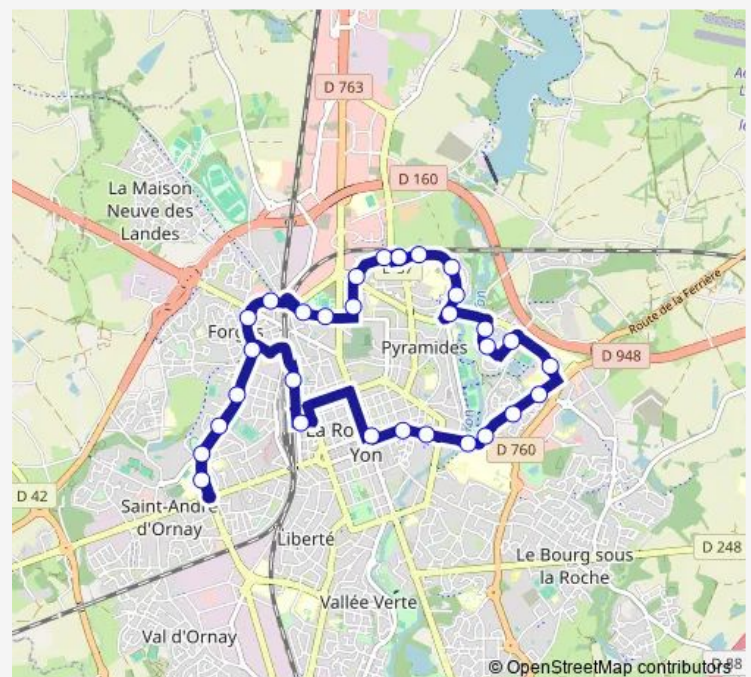

Réaumur

Piscine Patinoire

Pierre Mendès France

Louis Blanc

Gare SnCF

Napoléon Dromadaire

Halles Résistance

De Gaulle

Pont Rouge

Comète

Hauts de Renou

Route schedule

Robretières — Robretières

Monday	06:22-20:04
Tuesday	06:22-20:04
Wednesday	06:22-20:04
Thursday	06:22-20:04
Friday	06:22-20:04
Saturday	07:20-19:50
Sunday	—

Route info

Direction: Robretières

Stops: 31

Trip Duration: 0 hour 39 min

7b — Robretières

Hubert Cailier

Courtaisière

Defferre

Diane Fossey