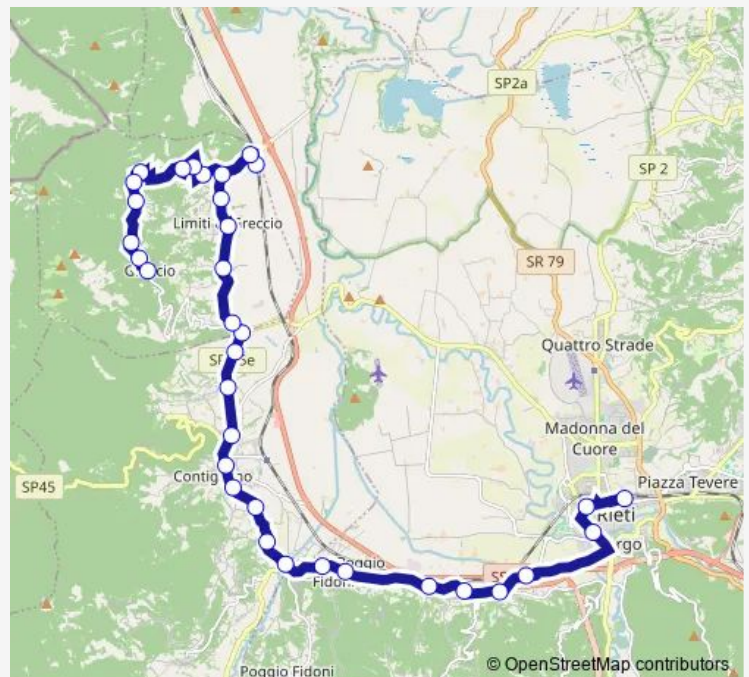

GRECCIO | Cenciara # f9585

Route schedule

Rieti | Stazione FS Ist. Superiore Principessa di Napoli # f1070 — GRECCIO | Piazza Roma # f9601

Monday	08:45-17:50
Tuesday	08:45-17:50
Wednesday	08:45-14:15
Thursday	08:45-17:50
Friday	08:45-17:50
Saturday	08:45-17:50
Sunday	—

Route info

Direction: Rieti | Stazione FS Ist. Superiore Principessa di Napoli # f1070

Stops: 35

Trip Duration: 0 hour 45 min

Rieti - Greccio # Am604a

GRECCIO | Limiti # f9586

GRECCIO | Via Limiti Nord Via Collemare # f9587