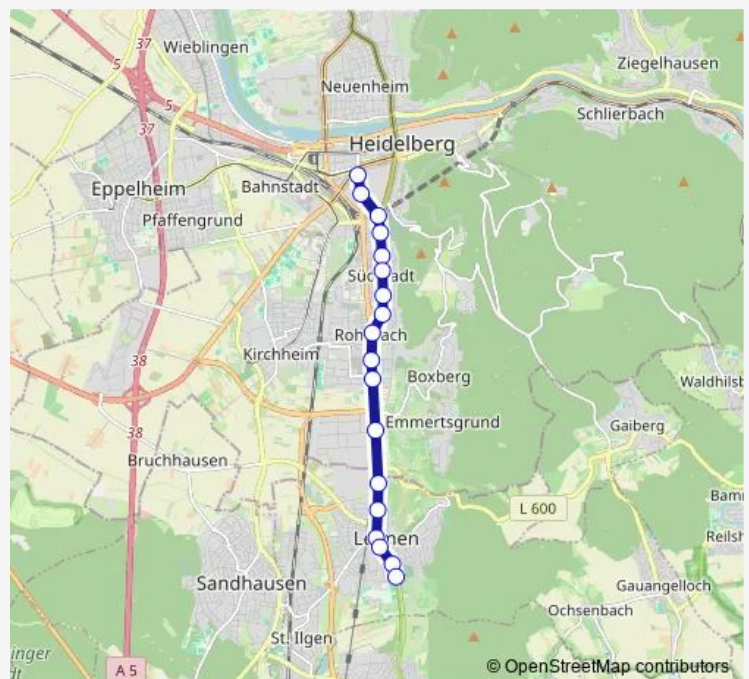

Tram 23 HD Handschuhsheim - HD Bismarckplatz - HD Rohrbach - Leimen

[Go to website](#)

Direction

Römerkreis Süd — Leimen Friedhof

18 stops

[Open route schedule](#)

- Römerkreis Süd
- Christuskirche
- S-Bahnhof Weststadt/Südstadt
- Bergfriedhof
- Bethanienkrankenhaus
- HD Rheinstraße
- Markscheide
- Eichendorffplatz
- Rohrbach Markt
- Ortenauer Straße
- HD Freiburger Straße
- Rohrbach Süd
- Zementwerk
- Johannes-Reidel-Straße
- Georgi-Marktplatz
- Kurpfalz-Centrum
- Moltkestraße
- Leimen Friedhof

Route schedule

Römerkreis Süd — Leimen Friedhof

Monday	04:12-05:42
Tuesday	04:12-05:42
Wednesday	04:12-05:42
Thursday	04:12-05:42
Friday	04:12-05:42
Saturday	05:12-09:02
Sunday	06:12-06:42

Route info

Direction: Römerkreis Süd

Stops: 18

Trip Duration: 0 hour 23 min

Direction

Leimen Friedhof — Römerkreis Süd

18 stops

[Open route schedule](#)

Leimen Friedhof

Moltkestraße

Eichendorffplatz

Markscheide

HD Rheinstraße

Bethanienkrankenhaus

Bergfriedhof

S-Bahnhof Weststadt/Südstadt

Christuskirche

Römerkreis Süd