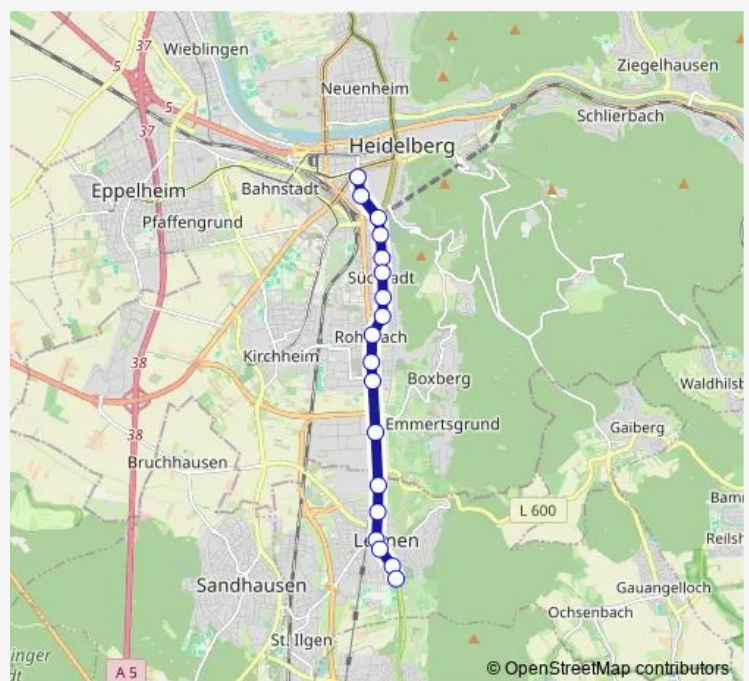

Bethanienkrankenhaus

HD Rheinstraße

Markscheide

Eichendorffplatz

Rohrbach Markt

Ortenauer Straße

HD Freiburger Straße

Rohrbach Süd

### Route schedule

Römerkreis Süd — Leimen Friedhof

Monday 04:12-05:42

Tuesday 04:12-05:42

Wednesday 04:12-05:42

Thursday 04:12-05:42

Friday 04:12-05:42

Saturday 05:12-09:02

### Route info

Direction: Römerkreis Süd

Stops: 18

Trip Duration: 0 hour 23 min

## Direction

Leimen Friedhof — Römerkreis Süd

18 stops

[Open route schedule](#)

Leimen Friedhof

Moltkestraße

Kurpfalz-Centrum

Georgi-Marktplatz