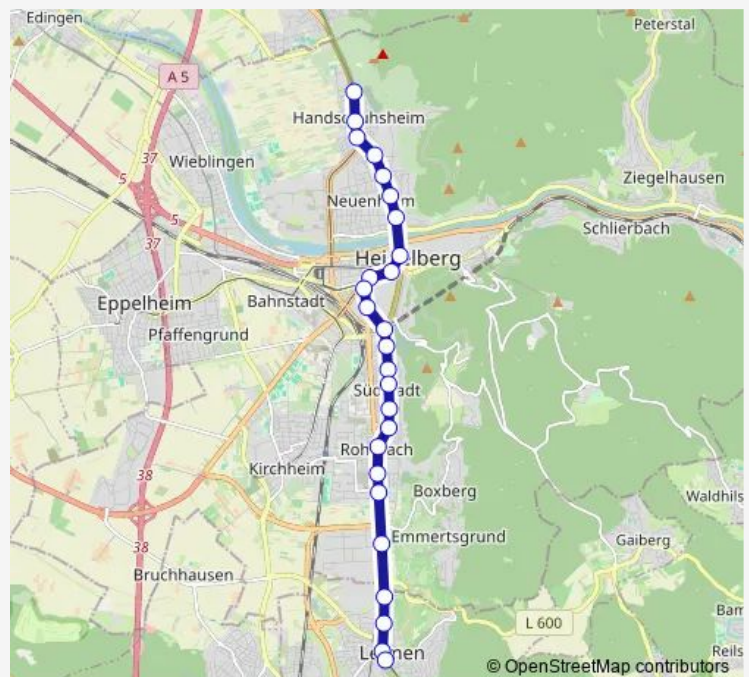

Römerkreis Süd

Christuskirche

S-Bf West-/Südstadt

Bergfriedhof

Bethanienkrankenhaus

Rheinstraße Hd

Markscheide

Eichendorffplatz

Thursday 04:17-23:53

Friday 04:17-23:53

Saturday 04:38-23:53

Sunday 06:12-23:53

Route info

Direction: Burgstr.

Stops: 26

Trip Duration: 0 hour 36 min

23 — HD Handschuhsheim - HD Bismarckplatz - HD Rohrbach - Leimen

Rohrbach Süd

Zementwerk

Johannes-Reidel-Str.

Georgi-Marktplatz

Kurpfalz-Centrum

Direction

Kurpfalz-Centrum — Burgstr.

26 stops

[Open route schedule](#)

Kurpfalz-Centrum

Georgi-Marktplatz

Johannes-Reidel-Str.

Zementwerk

Rohrbach Süd

Freiburger Str.