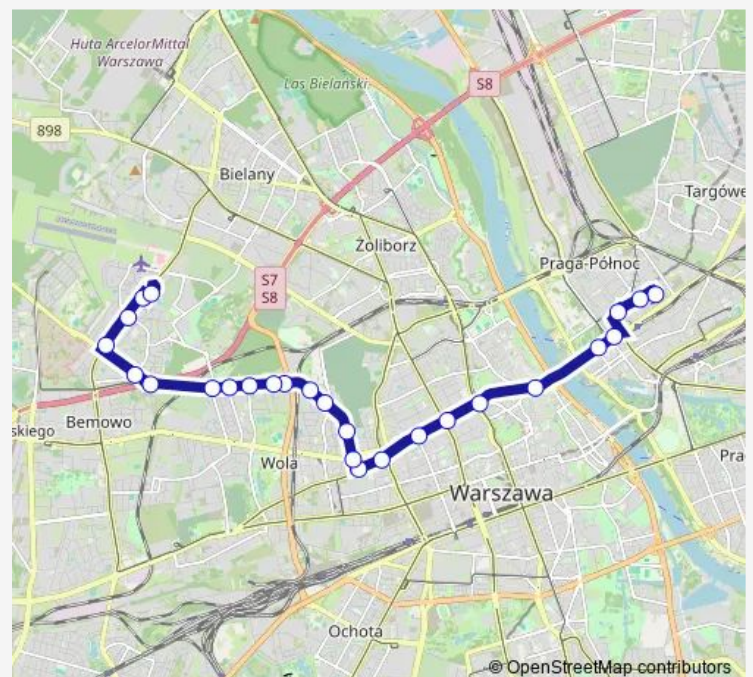

### Route schedule

Czynszowa 01 — Nowe Bemowo 08

Monday 04:26-22:27

Tuesday 04:26-22:27

Wednesday 04:26-22:27

Thursday 04:26-22:27

Friday 04:26-22:27

Saturday 04:25-22:27

### Route info

Direction: Czynszowa 01

Stops: 26

Trip Duration: 0 hour 38 min

Orlich Gniazd 06

Radiowa 06

Wrocławska 06

Nowe Bemowo 03