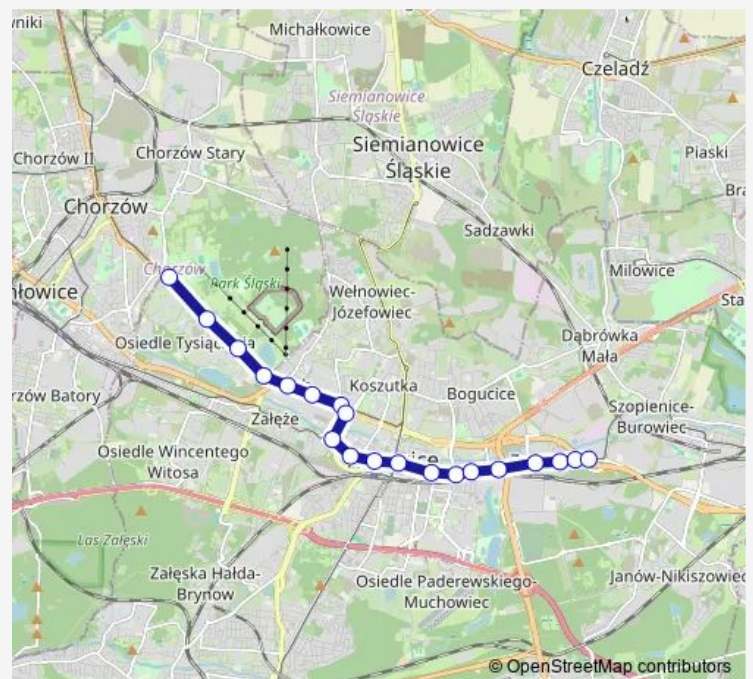

Zawodzie Centrum Przesiadkowe

Zawodzie Zajezdnia

Route schedule

Chorzów Stadion Śląski Pętla Zach. — Zawodzie Zajezd-
nia

Monday —

Tuesday —

Wednesday 10:26-18:26

Thursday —

Friday —

Saturday 10:26-18:26

Sunday 10:26-18:26

Route info

Direction: Chorzów Stadion Śląski Pętla Zach.

Stops: 20

Trip Duration: 0 hour 33 min

Direction

Zawodzie Zajezdnia — Chorzów Stadion Śląski Pętla Zach.

22 stops

[Open route schedule](#)

Zawodzie Zajezdnia

Zawodzie Centrum Przesiadkowe

Zawodzie Łączna

Zawodzie Ośrodek Sportowy

Zawodzie Uniwersytet Ekonomiczny