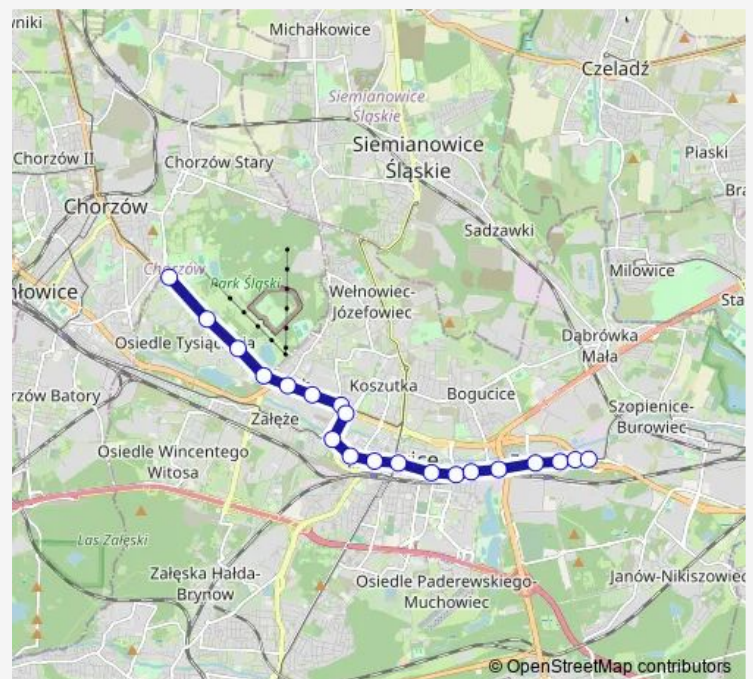

Zawodzie Centrum Przesiadkowe

Zawodzie Zajezdnia

Route schedule

Chorzów Stadion Śląski Pętla Zach. — Zawodzie Zajezd-
nia

Monday —

Tuesday —

Wednesday 10:26-18:26

Thursday —

Friday —

Saturday 10:26-18:26

Sunday 10:26-18:26

Route info

Direction: Chorzów Stadion Śląski Pętla Zach.

Stops: 20

Trip Duration: 0 hour 33 min

Direction

Zawodzie Zajezdnia — Chorzów Stadion Śląski Pętla Zach.

22 stops

[Open route schedule](#)

Zawodzie Zajezdnia

Zawodzie Centrum Przesiadkowe

Zawodzie Łączna

Zawodzie Ośrodek Sportowy

Zawodzie Uniwersytet Ekonomiczny