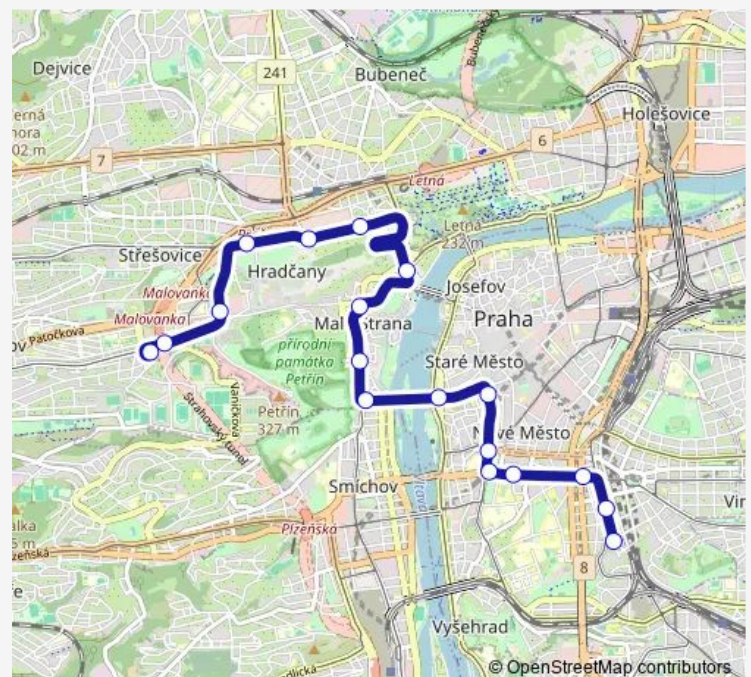

Route schedule

Zvonařka — Královka

Monday 08:17-17:17

Tuesday 08:17-17:17

Wednesday 08:17-17:17

Thursday 08:17-17:17

Friday 08:17-17:17

Saturday 08:30-18:30

Sunday 08:08-18:30

Route info

Direction: Zvonařka

Stops: 18

Trip Duration: 0 hour 30 min

23 — Královka - Zvonařka

Direction

Královka — Vozovna Žižkov

Saturday 18:45-19:30

Sunday 18:45-19:30

Route info

Direction: Zvonařka

Stops: 18

Trip Duration: 0 hour 31 min

Direction

Vozovna Žižkov — Královka

Thursday 07:34

Friday 07:34

Saturday 07:32-07:53

Sunday 07:32-10:29

Route info

Direction: Vozovna Žižkov

Stops: 29

Trip Duration: 0 hour 49 min