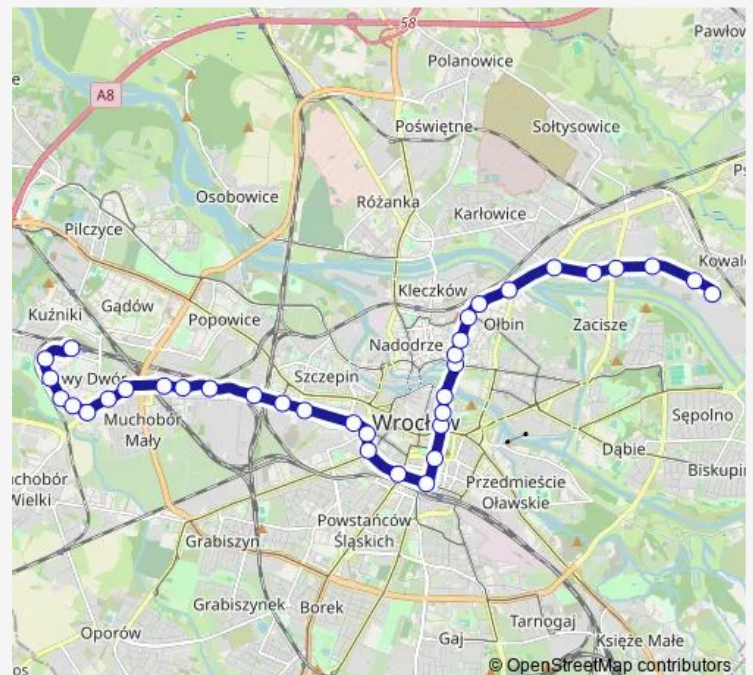

Dworzec Główny

Dworzec Autobusowy

Sanocka

Uniwersytet Ekonomiczny

Zajezdnia Gaj

### Route schedule

Kromera — Zajezdnia Gaj

Monday 23:48

Tuesday 23:48

Wednesday 23:48

Thursday 23:48

Friday 23:48

Saturday —

### Route info

Direction: Kromera

Stops: 17

Trip Duration: 0 hour 22 min