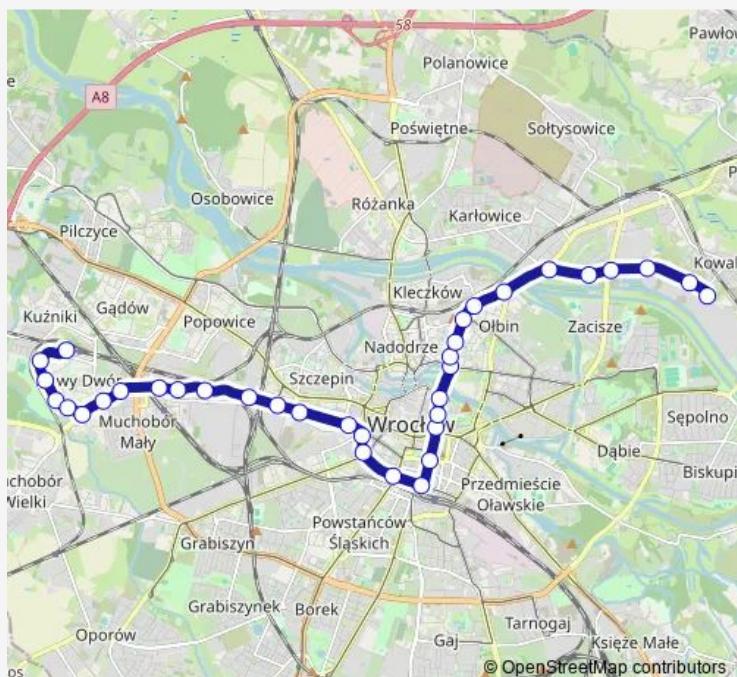

Bastion Sakwowy

Dworzec Główny (Mdk)

Dworzec Główny

Dworzec Autobusowy

Sanocka

Uniwersytet Ekonomiczny

Zajezdnia Gaj

Route schedule

Kromera — Zajezdnia Gaj

Monday 23:48

Tuesday 23:48

Wednesday 23:48

Thursday 23:48

Friday 23:48

Saturday —

Sunday —

Route info

Direction: Kromera

Stops: 17

Trip Duration: 0 hour 22 min

Direction

Wrocław Nowy Dwór (P+R) — Kromera

30 stops

[Open route schedule](#)