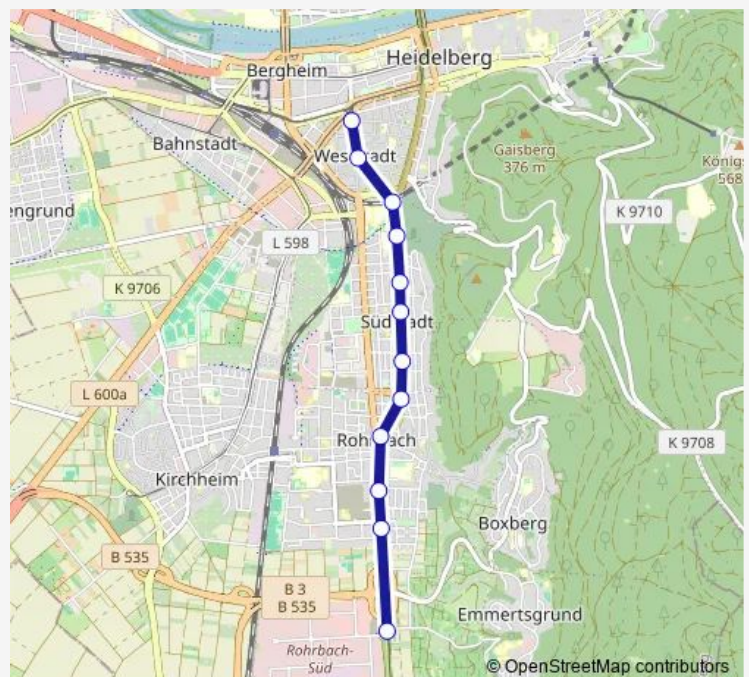

Tram 23 HD Handschuhsheim - HD Bismarckplatz - HD Rohrbach - Leimen

[Go to website](#)

Direction

Römerkreis Süd — Rohrbach Süd

12 stops

[Open route schedule](#)

Römerkreis Süd

Christuskirche

S-Bahnhof Weststadt/Südstadt

Bergfriedhof

Bethanienkrankenhaus

HD Rheinstraße

Markscheide

Eichendorffplatz

Rohrbach Markt

Ortenauer Straße

Sunday

—

Route info

Direction: Römerkreis Süd

Stops: 12

Trip Duration: 0 hour 14 min

23 Tram time schedules and route maps are available in an offline PDF at busmaps.com. Use the busmaps.com website to see live bus times, train schedule or subway schedule, and step-by-step directions for all public transit in Heidelberg