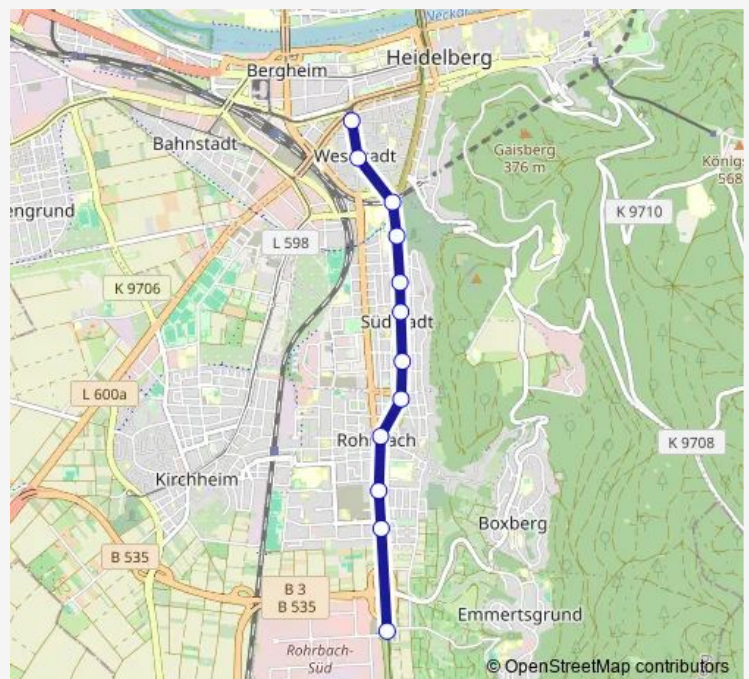

Tram 23 HD Handschuhsheim - HD Bismarckplatz - HD Rohrbach - Leimen

[Go to website](#)

Direction

Römerkreis Süd — Rohrbach Süd

12 stops

[Open route schedule](#)

Römerkreis Süd

Christuskirche

S-Bahnhof Weststadt/Südstadt

Bergfriedhof

Bethanienkrankenhaus

HD Rheinstraße

Markscheide

Eichendorffplatz

Rohrbach Markt

Ortenauer Straße

Sunday

—

Route info

Direction: Römerkreis Süd

Stops: 12

Trip Duration: 0 hour 14 min

23 Tram time schedules and route maps are available in an offline PDF at busmaps.com. Use the busmaps.com website to see live bus times, train schedule or subway schedule, and step-by-step directions for all public transit in Heidelberg