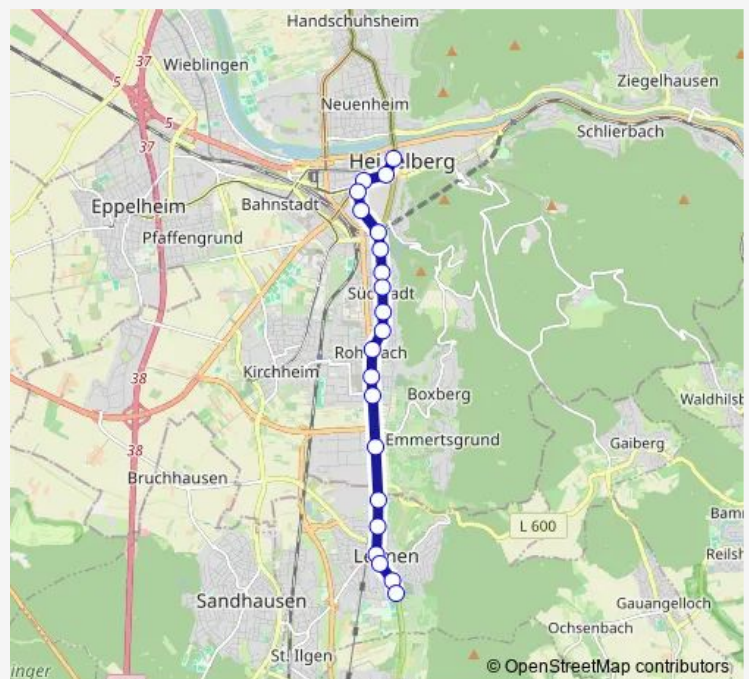

Tram 23 HD Handschuhsheim - HD Bismarckplatz - HD Rohrbach - Leimen

[Go to website](#)

Direction

Bismarckplatz — Leimen Friedhof

21 stops

[Open route schedule](#)

- Bismarckplatz
- Seegarten
- Stadtbücherei
- Römerkreis Süd
- Christuskirche
- S-Bahnhof Weststadt/Südstadt
- Bergfriedhof
- Bethanienkrankenhaus
- HD Rheinstraße
- Markscheide
- Eichendorffplatz
- Rohrbach Markt
- Ortenauer Straße
- HD Freiburger Straße
- Rohrbach Süd
- Zementwerk
- Johannes-Reidel-Straße
- Georgi-Marktplatz
- Kurpfalz-Centrum
- Moltkestraße
- Leimen Friedhof

Route schedule

Bismarckplatz — Leimen Friedhof

Monday	05:27-00:08 ⁺¹
Tuesday	05:27-00:08 ⁺¹
Wednesday	05:27-00:08 ⁺¹
Thursday	05:27-00:08 ⁺¹
Friday	05:27-00:08 ⁺¹
Saturday	04:38-00:08 ⁺¹
Sunday	07:08-00:08 ⁺¹

Route info

Direction: Bismarckplatz

Stops: 21

Trip Duration: 0 hour 27 min

Direction

Leimen Friedhof — Bismarckplatz

21 stops

[Open route schedule](#)

Ortenauer Straße

Rohrbach Markt

Eichendorffplatz

Markscheide

HD Rheinstraße

Bethanienkrankenhaus

Bergfriedhof

S-Bahnhof Weststadt/Südstadt