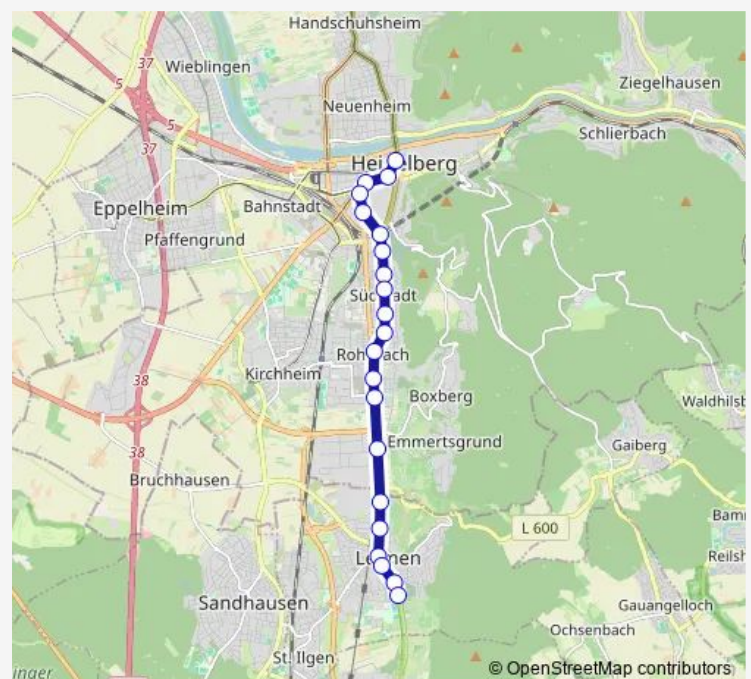

Tram 23 HD Handschuhsheim - HD Bismarckplatz - HD Rohrbach - Leimen

[Go to website](#)

Direction

Bismarckplatz — Leimen Friedhof

21 stops

[Open route schedule](#)

Bismarckplatz

Seegarten

Eichendorffplatz

Rohrbach Markt

Ortenauer Straße

HD Freiburger Straße

Rohrbach Süd

Zementwerk

Johannes-Reidel-Straße

Georgi-Marktplatz

Kurpfalz-Centrum

Moltkestraße

Leimen Friedhof

Route schedule

Bismarckplatz — Leimen Friedhof

Monday	05:27-00:08 ⁺¹
Tuesday	05:27-00:08 ⁺¹
Wednesday	05:27-00:08 ⁺¹
Thursday	05:27-00:08 ⁺¹
Friday	05:27-00:08 ⁺¹
Saturday	04:38-00:08 ⁺¹
Sunday	07:08-00:08 ⁺¹

Route info

Direction: Bismarckplatz

Stops: 21

Trip Duration: 0 hour 27 min

Direction

Leimen Friedhof — Bismarckplatz

21 stops

[Open route schedule](#)