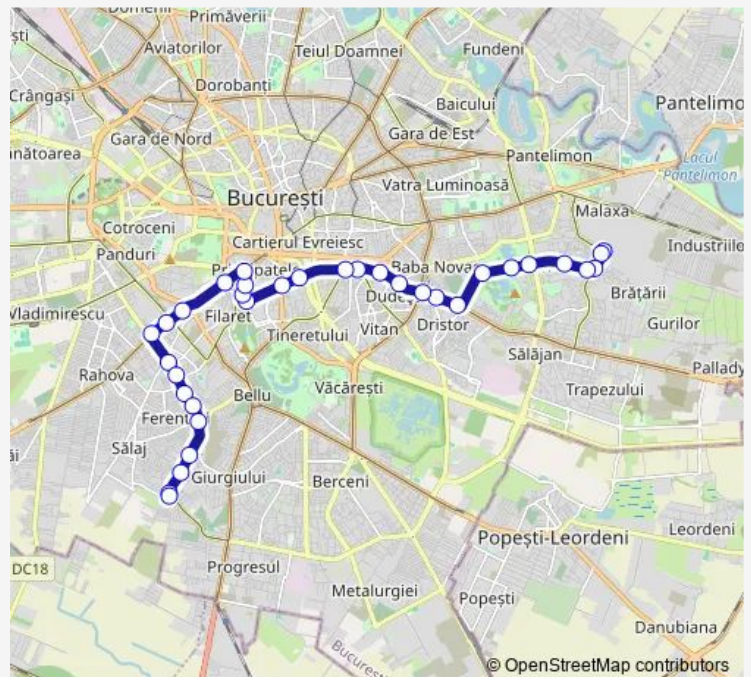

Policlinica Vitan

Route schedule

Zetarilor — Faur Poarta 4

Monday 04:30-23:10

Tuesday 04:30-23:10

Wednesday 04:30-23:10

Thursday 04:30-23:10

Friday 04:30-23:10

Saturday 04:30-23:10

Sunday 04:30-23:10

Route info

Direction: Zetarilor

Stops: 32

Trip Duration: 0 hour 55 min

Depoul Dudesti

Soseaua Mihai Bravu

Dristorului

Piata Ramnicu Sarat

Soseaua Campia Libertatii

Pod Lacuri

Bd. Nicolae Grigorescu

Barajul Dunarii

Bd. 1 Decembrie 1918

Liviu Rebreanu

Liviu Rebreanu

Barajul Dunarii

Bd. Nicolae Grigorescu

Pod Lacuri

Soseaua Campia Libertatii

Piata Ramnicu Sarat

Dristorului

Soseaua Mihai Bravu