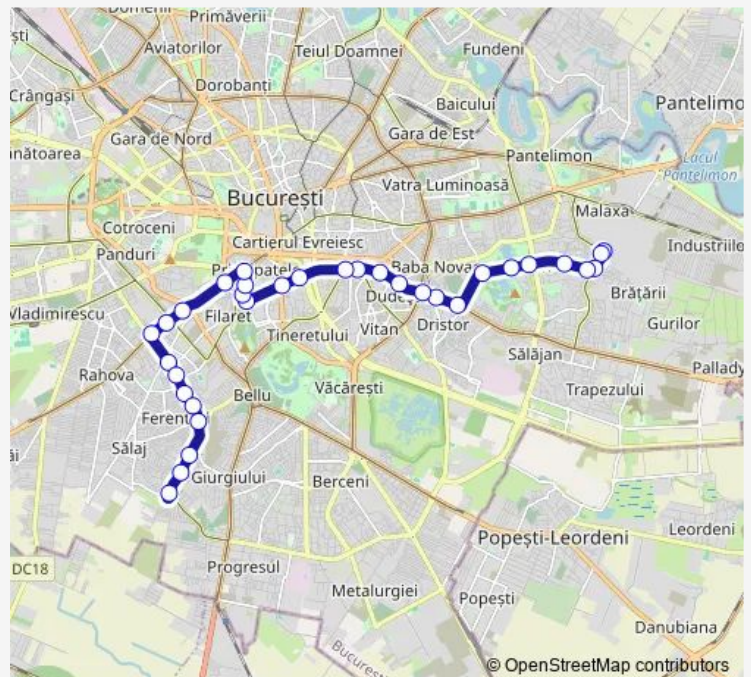

11 Iunie

Gramont

Parcul Carol I

Parcul Carol I

Bd. Dimitrie Cantemir

Pasaj Marasesti

Nerva Traian

Posta Vitan

Policlinica Vitan

Route schedule

Zetarilor — Faur Poarta 4

Monday 04:30-23:10

Tuesday 04:30-23:10

Wednesday 04:30-23:10

Thursday 04:30-23:10

Friday 04:30-23:10

Saturday 04:30-23:10

Sunday 05:00-23:10

Route info

Direction: Zetarilor

Stops: 32

Trip Duration: 0 hour 57 min

Depoul Dudesti

Soseaua Mihai Bravu

Dristorului

Piata Ramnicu Sarat

Soseaua Campia Libertatii

Pod Lacuri

Bd. Nicolae Grigorescu

Barajul Dunarii

Bd. 1 Decembrie 1918

Liviu Rebreanu