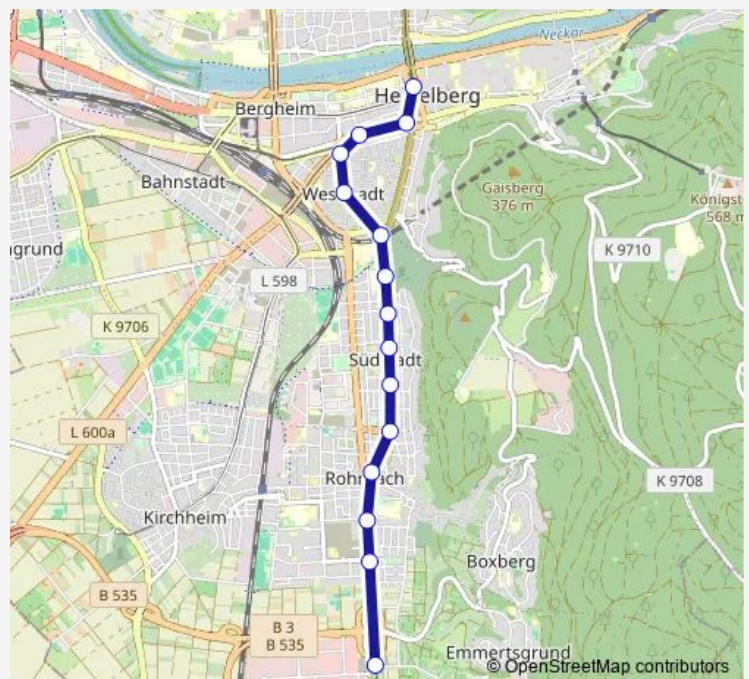

### Route schedule

Bismarckplatz — Rohrbach Süd

Monday

—

Tuesday

—

Wednesday

—

### Route info

Direction: Bismarckplatz

Stops: 15

Trip Duration: 0 hour 18 min

## Direction

Rohrbach Süd — Bismarckplatz

15 stops

[Open route schedule](#)

Rohrbach Süd

HD Freiburger Straße

Ortenauer Straße

Rohrbach Markt

## Route schedule

Rohrbach Süd — Bismarckplatz

Monday

—

Tuesday

—

Wednesday

—