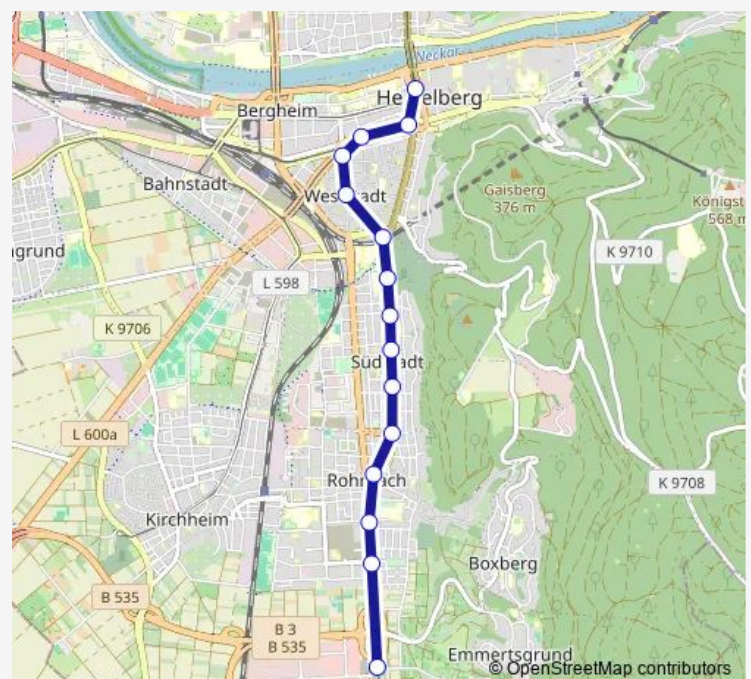

Tram 23 HD Handschuhsheim - HD Bismarckplatz - HD Rohrbach - Leimen

[Go to website](#)

Direction

Rohrbach Süd — Bismarckplatz

15 stops

[Open route schedule](#)

Rohrbach Süd

HD Freiburger Straße

—

Saturday

09:09-20:19

Sunday

08:14

Route info

Direction: Rohrbach Süd

Stops: 15

Trip Duration: 0 hour 19 min

Direction

Bismarckplatz — Rohrbach Süd

15 stops

[Open route schedule](#)

Bismarckplatz

Seegarten

Stadtbücherei

Saturday

09:07-19:57

Sunday

07:38

Route info

Direction: Bismarckplatz

Stops: 15

Trip Duration: 0 hour 18 min