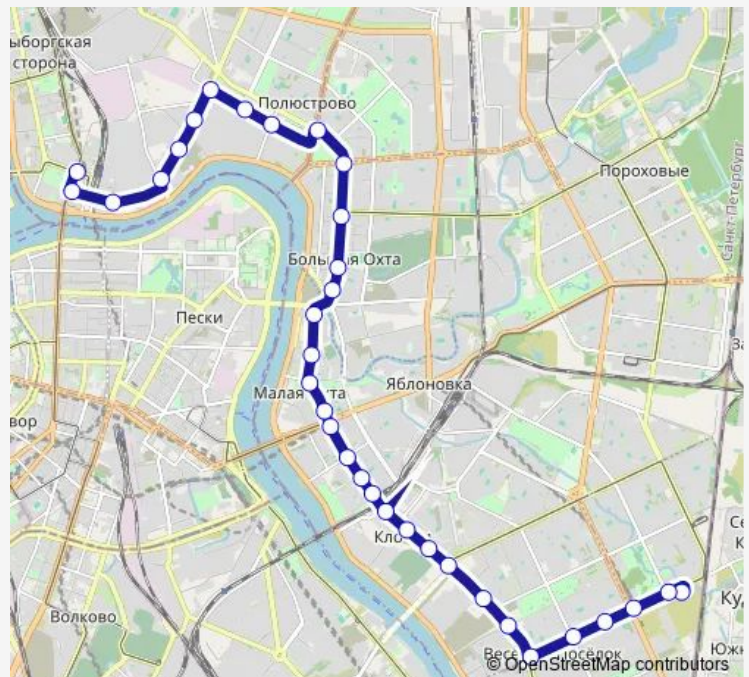

Пискарёвский пр.

Шоссе Революции

Б. Пороховская ул.

Шепетовская ул.

Красногвардейская пл.

Новочеркасский пр.

Ул. Помяловского

Республиканская ул.

Ст. метро Новочеркасская

Заневская пл.

Таллинская ул.

Рижская ул.

Route schedule

Боткинская ул. (оборотная, посадки/высадки нет) —
Конечная станция Река Оккервиль

Monday	06:48-23:51
Tuesday	06:48-23:51
Wednesday	06:48-23:51
Thursday	06:48-23:51
Friday	06:48-23:51
Saturday	06:48-23:47
Sunday	06:48-23:47

Route info

Direction: Боткинская ул. (оборотная, посадки/высадки нет)

Stops: 34

Trip Duration: 0 hour 57 min

■ 23 — Пр. Солидарности - Боткинская ул.

Гранитная ул.

Зольная ул.

ул. Еремеева

Дальневосточный пр., 12

Дальневосточный пр., 11

Торговый комплекс Лента

Ул. Антонова-Овсеенко

Ул. Дыбенко

Искровский пр.

Торговый центр

Ст. метро Улица Дыбенко