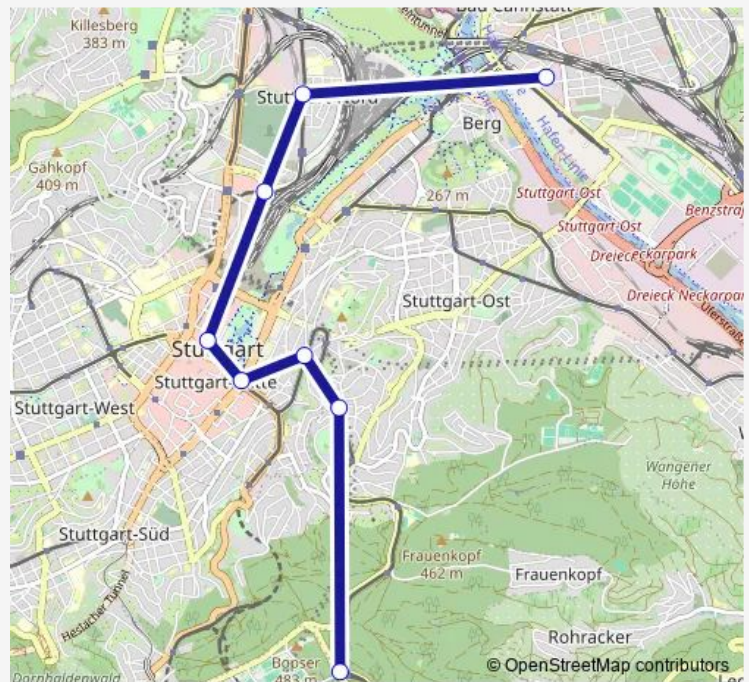

### Direction

Ruhbank (Fernsehturm) — Straßenbahnmuseum

8 stops

[Open route schedule](#)

Ruhbank (Fernsehturm)

Bubenbad

Eugensplatz

Charlottenplatz

### Route schedule

Ruhbank (Fernsehturm) — Straßenbahnmuseum

Monday —

Tuesday —

Wednesday —

Thursday —

Friday —

Saturday —

### Route info

Direction: Ruhbank (Fernsehturm)

Stops: 8

Trip Duration: 0 hour 38 min

**Direction**

Straßenbahnmuseum — Ruhbank (Fernsehturm)

7 stops

[Open route schedule](#)

## Route schedule

Straßenbahnmuseum — Ruhbank (Fernsehturm)

Monday	—
Tuesday	—
Wednesday	—
Thursday	—
Friday	—
Saturday	—
Sunday	13:02-15:02