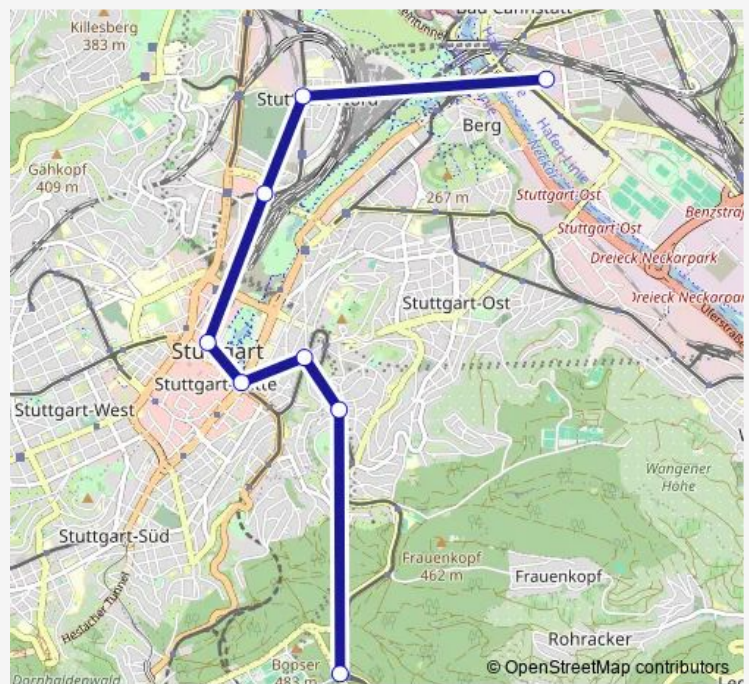

### Direction

Ruhbank (Fernsehturm) — Straßenbahnmuseum

8 stops

[Open route schedule](#)

Ruhbank (Fernsehturm)

Bubenbad

Eugensplatz

Charlottenplatz

Schlossplatz

Budapester Platz

Mittnachtstraße

Straßenbahnmuseum

### Route schedule

Ruhbank (Fernsehturm) — Straßenbahnmuseum

Monday —

Tuesday —

Wednesday —

Thursday —

Friday —

Saturday —

### Route info

Direction: Ruhbank (Fernsehturm)

Stops: 8

Trip Duration: 0 hour 38 min

**Direction**

Straßenbahnmuseum — Ruhbank (Fernsehturm)

7 stops

[Open route schedule](#)