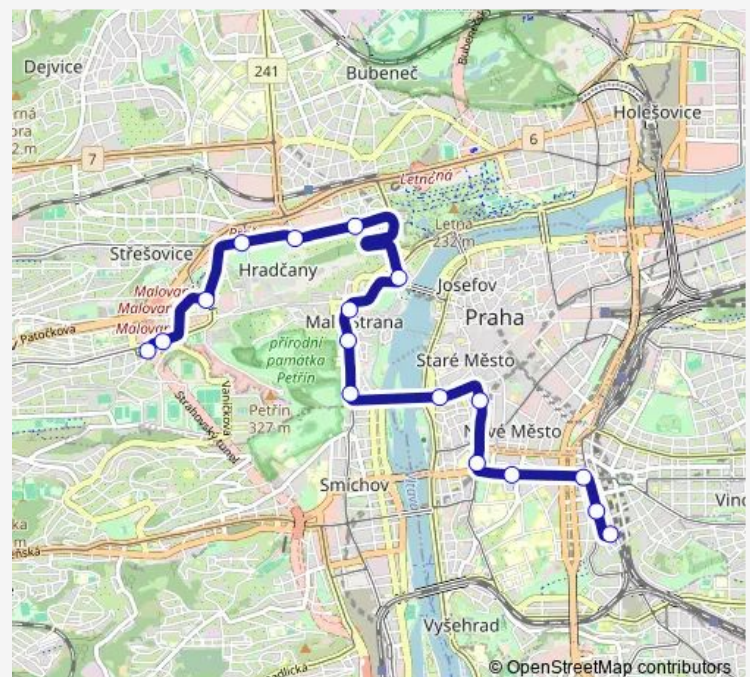

Karlovo náměstí

Novoměstská radnice

Národní třída

Národní divadlo

Újezd

Hellichova

Malostranské náměstí

Malostranská

### Route schedule

Zvonařka — Královka

Monday 08:17-17:17

Tuesday 08:17-17:17

Wednesday 08:17-17:17

Thursday 08:17-17:17

Friday 08:17-17:17

Saturday 08:30-18:30

### Route info

Direction: Zvonařka

Stops: 18

Trip Duration: 0 hour 31 min