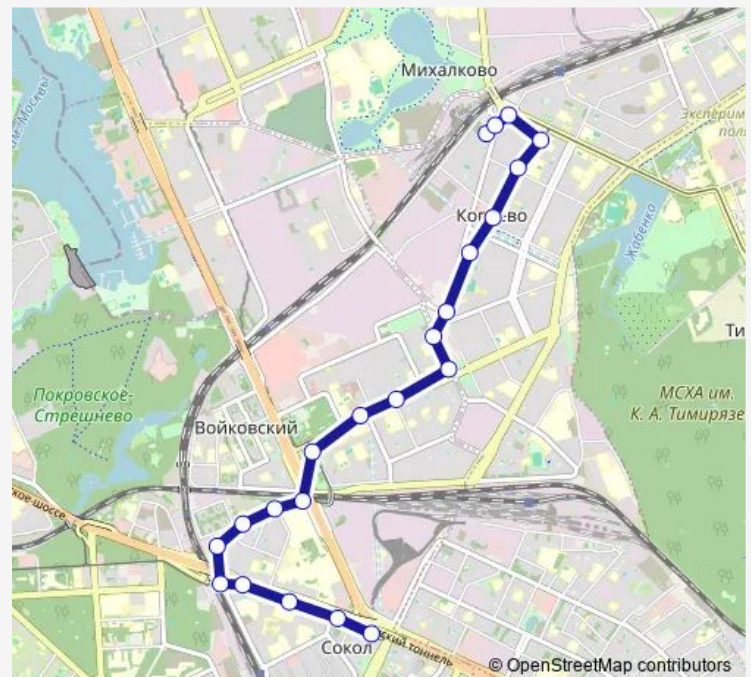

### Route schedule

Михалково — Метро «Сокол»

Monday	—
Tuesday	—
Wednesday	—
Thursday	—
Friday	—
Saturday	06:21-23:40
Sunday	06:21-23:40

### Route info

Direction: Михалково

Stops: 22

Trip Duration: 0 hour 26 min

■ 23 — Михалково - Метро «Сокол»

## Direction

Метро «Сокол» — Михалково

24 stops

[Open route schedule](#)

Метро «Сокол»

Гидропроект

Университет «Росбиотех»

Улица Панфилова