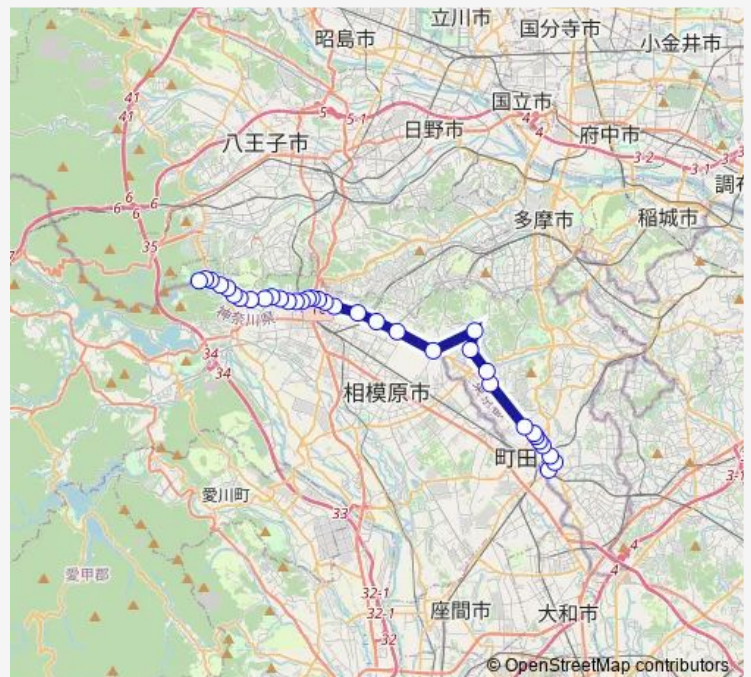

Bus まちっこ：相原ルート（復路）

Go to website

Direction

町田ターミナル — ネイチャーファクトリー東京町田

35 stops

[Open route schedule](#)

- 町田ターミナル
- 原町田四丁目
- 原町田五丁目
- 中町一丁目
- 図書館前 [町田市]
- 五間道路
- 旭町
- 町田市民病院
- 忠生公園前
- 忠生三丁目
- 市立室内プール [町田市]
- 桜橋 [町田市]
- 常盤
- 小山小学校前
- 片所
- 田端 [町田市]
- 久保ヶ谷戸
- 相原境
- 坂下 [町田市相原町]
- 堺農協前
- 堺中学校前

Route schedule

町田ターミナル — ネイチャーファクトリー東京町田

Monday	10:25-17:30
Tuesday	10:25-17:30
Wednesday	10:25-17:30
Thursday	10:25-17:30
Friday	10:25-17:30
Saturday	—
Sunday	—

Route info

Direction: 町田ターミナル

Stops: 35

Trip Duration: 1 hour 15 min

まちっこ：相原ルート（復路）

堺市民センター前

相原

諏訪神社前 [町田市]

相原小学校前

開都

相原十字路

根岸 [相原町]