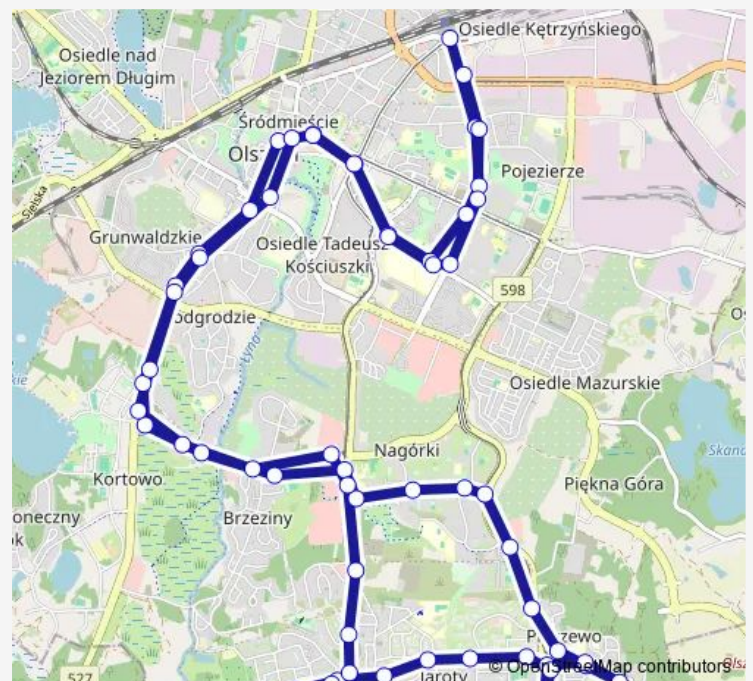

Osiedle Podgrodzie (Warszawska)

Armii Krajowej (Warszawska)

Uniwersytet-Rektorat (Warszawska)

Uniwersytet-Prawocheńskiego (Tuwima)

Uniwersytet-Pływalnia (Tuwima)

Pozorty (Tuwima)

Galeria Warmińska (Sikorskiego)

Paukszty (Wańkowicza)

Orłowicza (Wańkowicza)

Nagórki (Wańkowicza)

Wańkowicza (Krasickiego)

Route schedule

Dworzec Główny (pl. Konstytucji 3 Maja) — Dworzec Główny (Dworcowa)

Monday	03:02-01:02 ⁺¹
Tuesday	03:02-01:02 ⁺¹
Wednesday	03:02-01:02 ⁺¹
Thursday	03:02-01:02 ⁺¹
Friday	03:02-01:02 ⁺¹
Saturday	03:02-01:02 ⁺¹
Sunday	03:02-01:02 ⁺¹

Route info

Direction: Dworzec Główny (pl. Konstytucji 3 Maja)

Stops: 58

Trip Duration: 1 hour 10 min

Carrefour (Krasickiego)

Boenigka (Krasickiego)

Krasickiego-Wilczyńskiego (Wilczyńskiego)

Gębika (Wilczyńskiego)