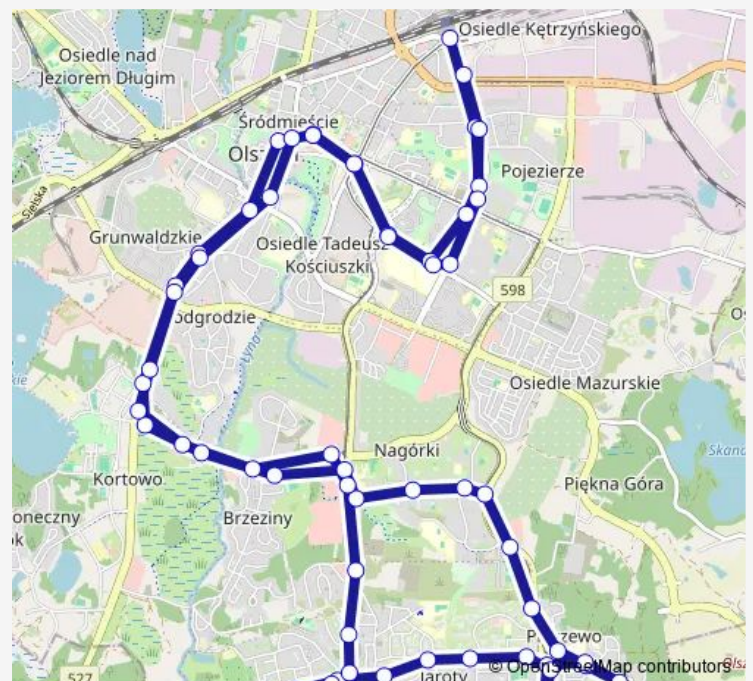

Paukszty (Wańkowicza)

Orłowicza (Wańkowicza)

Nagórki (Wańkowicza)

Wańkowicza (Krasickiego)

Route schedule

Dworzec Główny (pl. Konstytucji 3 Maja) — Dworzec Główny (Dworcowa)

Monday 03:02-01:02⁺¹

Tuesday 03:02-01:02⁺¹

Wednesday 03:02-01:02⁺¹

Thursday 03:02-01:02⁺¹

Friday 03:02-01:02⁺¹

Saturday 03:02-01:02⁺¹

Sunday 03:02-01:02⁺¹

Route info

Direction: Dworzec Główny (pl. Konstytucji 3 Maja)

Stops: 58

Trip Duration: 1 hour 10 min

Carrefour (Krasickiego)

Boenigka (Krasickiego)

Krasickiego-Wilczyńskiego (Wilczyńskiego)

Gębika (Wilczyńskiego)

Pieczewo (Wilczyńskiego)

Gębika (Wilczyńskiego)

Krasickiego-Wilczyńskiego (Krasickiego)