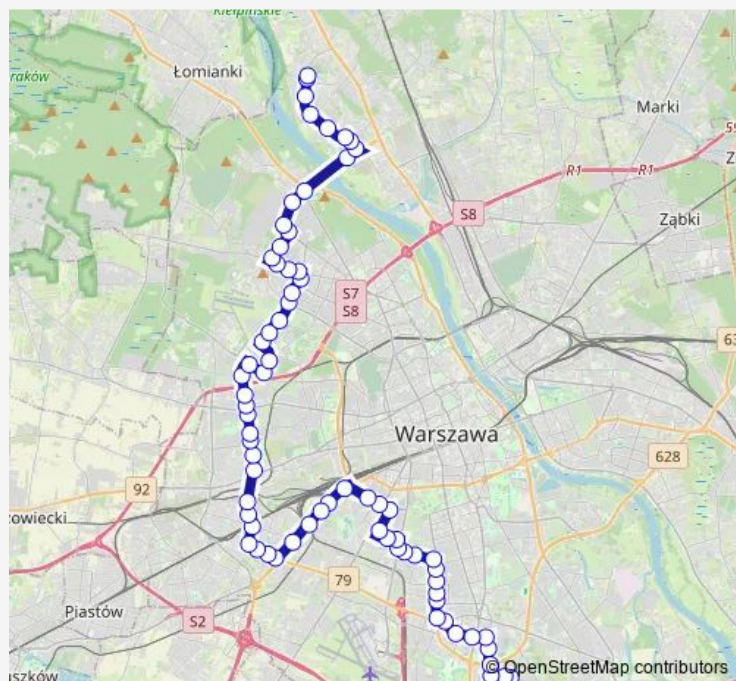

Tołstoja

Bogusławskiego

Cm. Wawrzyszewski

Aspekt

Andersena

Al. Reymonta

Conrada

Ogrody Działkowe Bemowo

### Route schedule

Nowodwory — Ursynów Płn.

Monday	03:15-02:45 <sup>+1</sup>
Tuesday	03:15-02:45 <sup>+1</sup>
Wednesday	03:15-02:45 <sup>+1</sup>
Thursday	03:15-02:45 <sup>+1</sup>
Friday	03:15-02:45 <sup>+1</sup>
Saturday	03:15-02:45 <sup>+1</sup>
Sunday	03:15-02:45 <sup>+1</sup>

### Route info

Direction: Nowodwory

Stops: 71

Trip Duration: 1 hour 17 min

■ N01 — Nowodwory – Ursynów Płn.

Nowe Bemowo

Wrocławska

Widawska