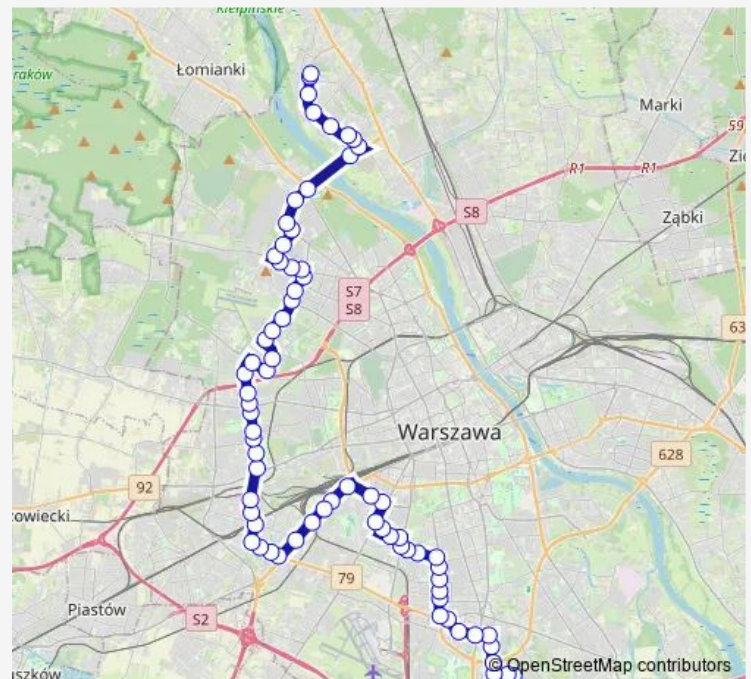

Woronicza 02

Bytnara 02

Wołoska 06

Miłobędzka 02

Do Fortu 02

Rakowiec 02

Pruszkowska 04

Mołdawska 01

Wiślicka 01

Route schedule

Ursynów Płn. 06 — Nowodwory 07

Monday	03:18-02:48 ⁺¹
Tuesday	03:18-02:48 ⁺¹
Wednesday	03:18-02:48 ⁺¹
Thursday	03:18-02:48 ⁺¹
Friday	03:18-02:48 ⁺¹
Saturday	03:18-02:48 ⁺¹
Sunday	03:18-02:48 ⁺¹

Route info

Direction: Ursynów Płn. 06

Stops: 71

Trip Duration: 1 hour 19 min

Dickensa 01

Bitwy Warszawskiej 1920 r. 06

Szczęśliwicka 52

Rondo Zesłańców Syberyjskich 02

Berestecka 02

Śmigłowca 02

PKP WKD Al. Jerozolimskie 02

Popularna 02

Łopuszańska 04

Zajezdnia Kleszczowa 02

Dojazdowa 02

Ryżowa 02