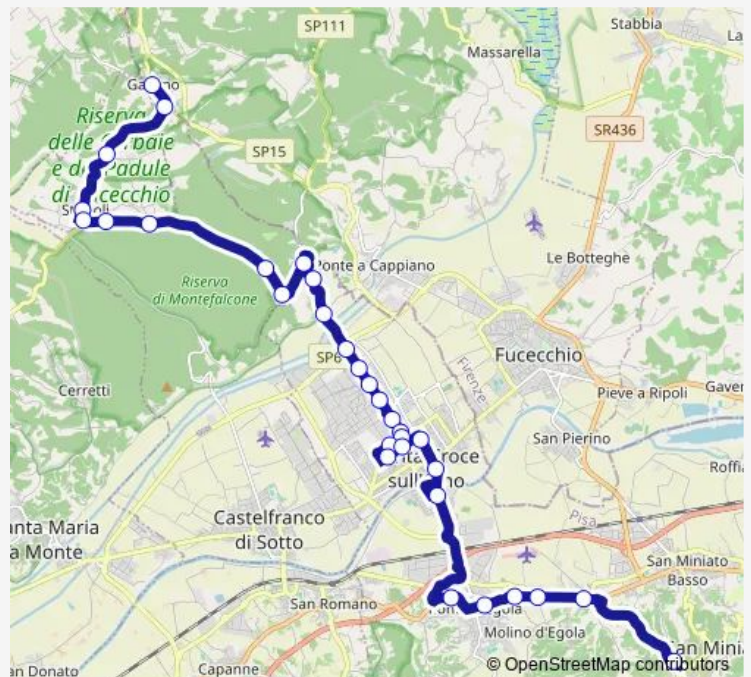

**Direction**

S.Croce V.Di Pelle Ang.V.Allende — S.Miniato B. Stazione Fs V.Le Marconi

16 stops

[Open route schedule](#)

- S.Croce V.Di Pelle Ang.V.Allende
- S.Croce Ponte Arno
- S.Donato
- Ponte A Egola V.Diaz 315
- Ponte A Egola
- Ponte A Egola Bv Rezzaia V.Pannocchia
- La Catena Bv Molino D'Egola
- La Catena
- S.Miniato B. Casa Cantoniera
- S.Miniato B. P.Te Di Ribecco V.T.Rom.
- S.Miniato B. V.T.Romagnola (Officina)
- S.Miniato Basso V.T.Romagnola
- S.Miniato Basso
- S.Miniato B. V.Le Marconi 100
- S.Miniato B. V.Le Marconi
- S.Miniato B. Stazione Fs V.Le Marconi

**Route schedule**

S.Croce V.Di Pelle Ang.V.Allende — S.Miniato B. Stazione Fs V.Le Marconi

Monday	14:15
Tuesday	14:15
Wednesday	14:15
Thursday	14:15
Friday	14:15
Saturday	14:15
Sunday	—

**Route info**

Direction: S.Croce V.Di Pelle Ang.V.Allende

Stops: 16

Trip Duration: 0 hour 19 min

## Route info

Direction: Galleno

Stops: 31

Trip Duration: 0 hour 42 min

Ponte A Egola V.Diaz 315

Ponte A Egola

Ponte A Egola Bv Rezzaia V.Pannocchia

La Catena Bv Molino D'Egola