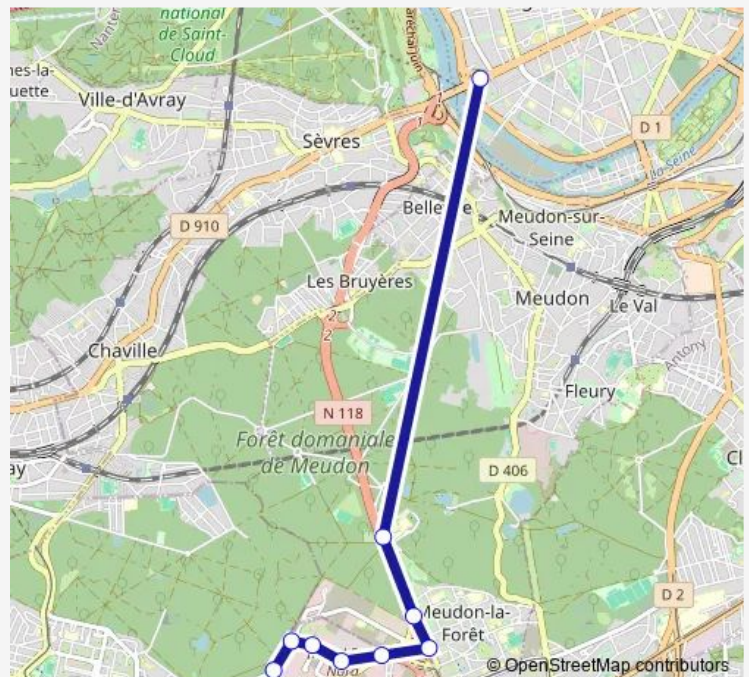

Direction

La Cheminée — Pont de Sèvres

9 stops

[Open route schedule](#)

La Cheminée

Le Bois

Marcel Dassault

Dewoitine

Vélizy 2

De Lattre de Tassigny

Aérodrome Morane / Le Mail

Ermitage de Villebon

Pont de Sèvres

Route schedule

La Cheminée — Pont de Sèvres

Monday 07:02-22:15

Tuesday 07:02-22:15

Wednesday 07:02-22:15

Thursday 07:02-22:15

Friday 07:02-22:15

Saturday 07:00-22:15

Sunday —

Route info

Direction: La Cheminée

Stops: 9

Trip Duration: 0 hour 13 min

Direction

Pont de Sèvres — La Cheminée

7 stops

[Open route schedule](#)

Pont de Sèvres

Aérodrome Morane