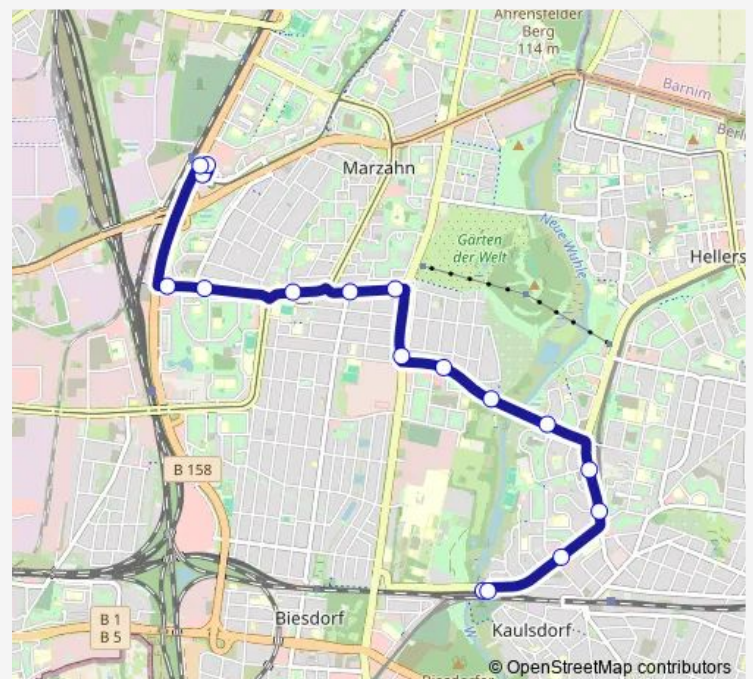

Elisabethstr./Oberfeldstr. (Berlin)

Allee der Kosmonauten/Poelchaustr. (Berlin)

Langhoffstr. (Berlin)

S Poelchaustr. (Berlin)

S Marzahn (Berlin)

S Marzahn (Berlin)

S Marzahn (Berlin)

Route schedule

S+U Wuhletal (Berlin) — S Marzahn (Berlin)

Monday 06:04-20:04

Tuesday 06:04-20:04

Wednesday 06:04-20:04

Thursday 06:04-20:04

Friday 06:04-20:04

Saturday 09:04-17:04

Sunday —

Route info

Direction: S+U Wuhletal (Berlin)

Stops: 17

Trip Duration: 0 hour 20 min

■ 291

Direction

Brebacher Weg (Berlin) — S Marzahn (Berlin)

18 stops

[Open route schedule](#)

Brebacher Weg (Berlin)

Brebacher Weg (Berlin)

S+U Wuhletal (Berlin)

Gutenbergstr. (Berlin)

Hellersdorfer Str./Gülzower Str. (Berlin)

U Kaulsdorf-Nord (Berlin)

Tollensestr. (Berlin)