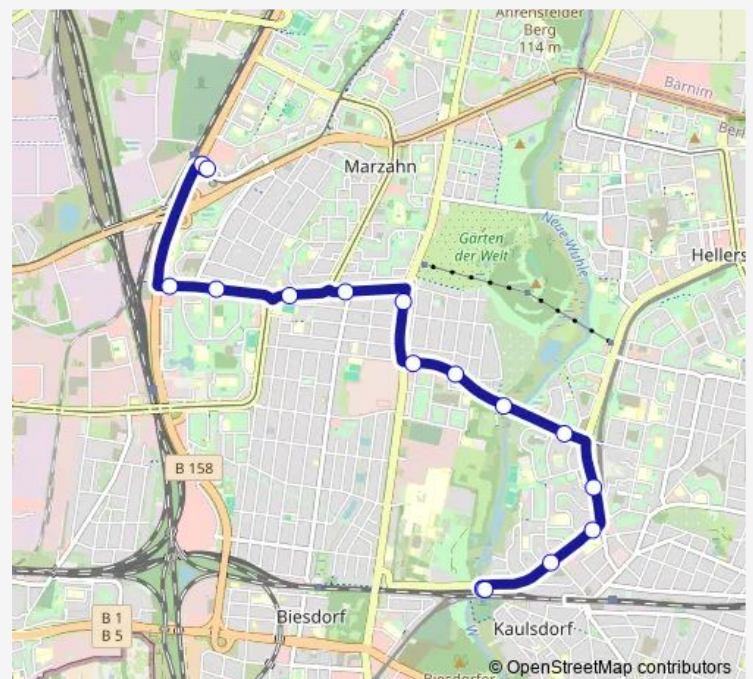

Direction

S+U Wuhletal (Berlin) — S Marzahn (Berlin)

17 stops

[Open route schedule](#)

S+U Wuhletal (Berlin)

S+U Wuhletal (Berlin)

Gutenbergstr. (Berlin)

Hellersdorfer Str./Gülzower Str. (Berlin)

Allee der Kosmonauten/Poelchaustr. (Berlin)

Langhoffstr. (Berlin)

S Poelchaustr. (Berlin)

S Marzahn (Berlin)

S Marzahn (Berlin)

S Marzahn (Berlin)

Route schedule

S+U Wuhletal (Berlin) — S Marzahn (Berlin)

Monday 06:04-20:04

Tuesday 06:04-20:04

Wednesday 06:04-20:04

Thursday 06:04-20:04

Friday 06:04-20:04

Saturday 09:04-17:04

Sunday —

Route info

Direction: S+U Wuhletal (Berlin)

Stops: 17

Trip Duration: 0 hour 20 min

Direction

Brebacher Weg (Berlin) — S Marzahn (Berlin)

18 stops

[Open route schedule](#)

Brebacher Weg (Berlin)