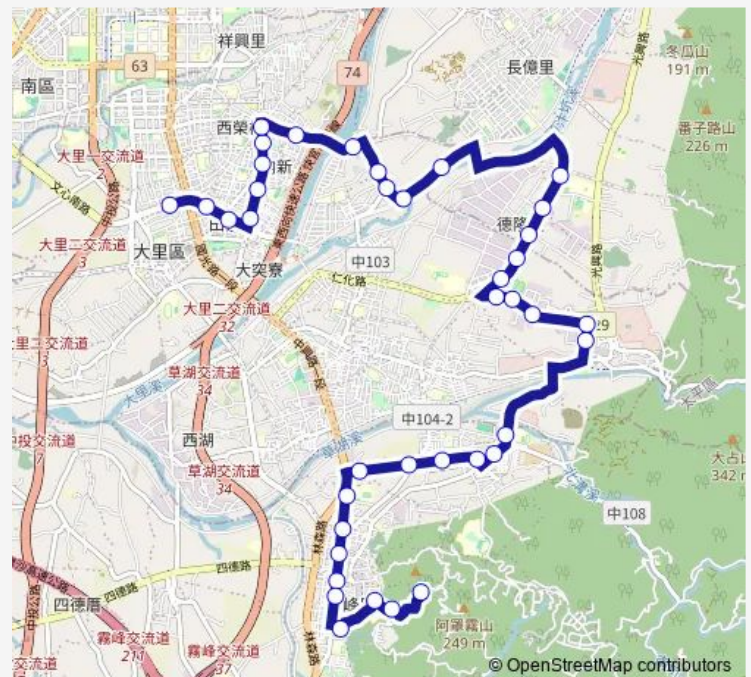

### Route schedule

Tc\_環保公園 — Tc\_山多綠社區

Monday 07:40-17:45

Tuesday 07:40-17:45

Wednesday 07:40-17:45

Thursday 07:40-17:45

Friday 07:40-17:45

Saturday 07:40-17:45

### Route info

Direction: Tc\_環保公園

Stops: 39

Trip Duration: 0 hour 54 min

291 — 291\_霧峰區山多綠社區\_大里區環保公園

Tc\_和大公司

Tc\_大愛一村

Tc\_健民國小