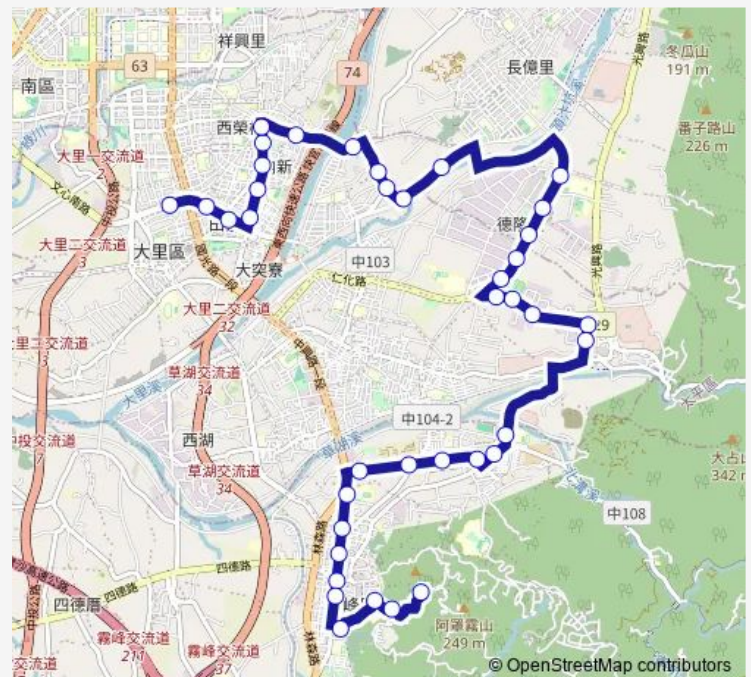

### Route schedule

Tc\_環保公園 — Tc\_山多綠社區

Monday 07:40-17:45

Tuesday 07:40-17:45

Wednesday 07:40-17:45

Thursday 07:40-17:45

Friday 07:40-17:45

Saturday 07:40-17:45

### Route info

Direction: Tc\_環保公園

Stops: 39

Trip Duration: 0 hour 54 min

291 — 291\_霧峰區山多綠社區\_大里區環保公園

Tc\_和大公司

Tc\_大愛一村

Tc\_健民國小