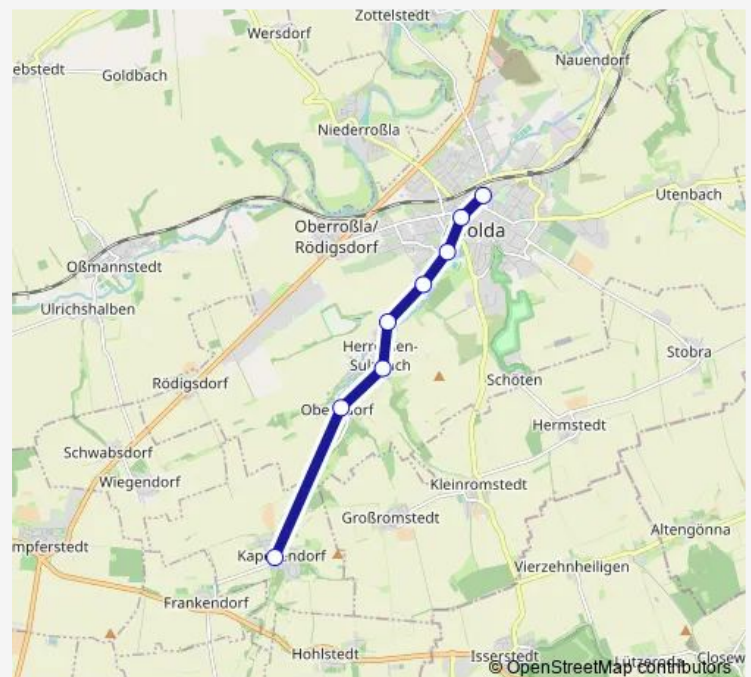

### Route schedule

Apolda, Busbahnhof — Kapellendorf

Monday 06:00-16:48

Tuesday 06:00-16:48

Wednesday 06:00-16:48

Thursday 06:00-16:48

Friday 06:00-16:48

Saturday —

### Route info

Direction: Apolda, Busbahnhof

Stops: 9

Trip Duration: 0 hour 17 min

Apolda, Busbahnhof

Apolda, Kantplatz

Apolda, Erfurter Straße

Apolda, Marienhof

Apolda, August-Berger-Straße

Apolda, Karl-August-Straße

Apolda, Jannis

Apolda, Herressener Straße