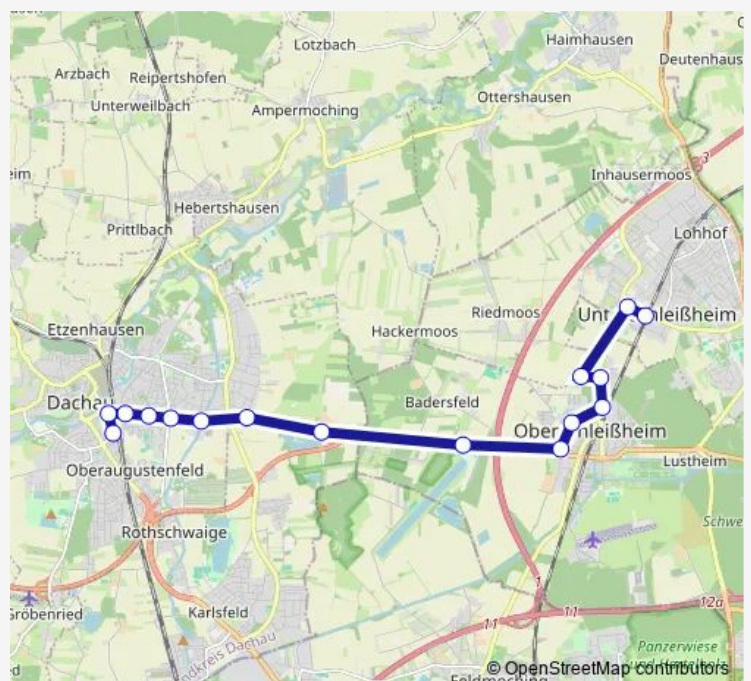

### Direction

Dachau Bahnhof — Unterschleißheim \*100 West

16 stops

[Open route schedule](#)

Dachau Bahnhof

Dachau, Frühlingstraße

Dachau, Ignaz-Taschner-Gym.

Dachau, St.-Peter-Straße

Oberschleißh., Mittenheim

Oberschleißheim, Bruckmannring

Unterschleißh., Münchner Ring

Unterschleißheim \*100 West

### Route schedule

Dachau Bahnhof — Unterschleißheim \*100 West

Monday 06:01-20:01

Tuesday 06:01-20:01

Wednesday 06:01-20:01

Thursday 06:01-20:01

Friday 06:01-20:01

Saturday —

### Route info

Direction: Dachau Bahnhof

Stops: 16

Trip Duration: 0 hour 30 min

**Direction**

Unterschleißheim \*100 West — Dachau Bahnhof

16 stops

[Open route schedule](#)