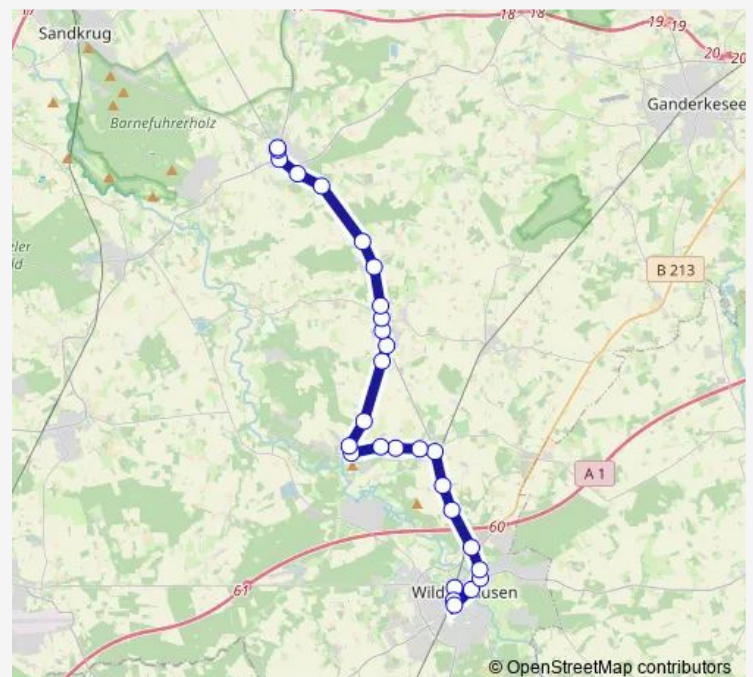

Brake(Dötlingen) Ziegeleiweg

Route schedule

Wildeshausen Schillerstraße — Munderloh Stolle

Monday 11:37

Tuesday 11:37

Wednesday 11:37

Thursday 11:37

Friday 11:37

Saturday —

Sunday —

Route info

Direction: Wildeshausen Schillerstraße

Stops: 32

Trip Duration: 0 hour 36 min

Wehe(Dötlingen) Neue Dorfstraße

Kirchhatten Braker Sand

Munderloh Stolle

Direction

Wildeshausen Bahnhof — Kirchhatten prov. Busknotenpunkt

28 stops

[Open route schedule](#)

Wildeshausen Bahnhof

Wildeshausen Visbeker Straße

Wildeshausen Krankenhaus