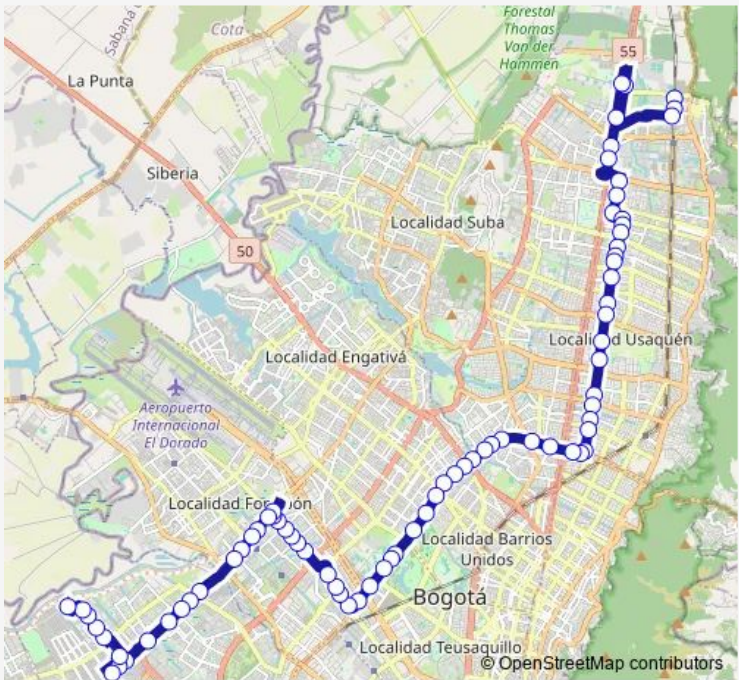

Bus 291

[Go to website](#)

Direction
 CL 193 - KR 8b — CL 34A Sur - KR 99a
 76 stops
[Open route schedule](#)

- CL 193 - KR 8b
- AK 9 - CL 189a
- CL 188 - AK 9
- Auto Norte - CL 193
- Auto Norte - CL 194
- Auto Norte - CL 187
- Auto Norte - CL 178
- Auto Norte - CL 174a
- KR 21 - CL 169
- KR 21 - CL 164
- KR 21 - CL 161a
- AC 161 - KR 19a
- AK 19 - CL 160
- AK 19 - CL 154
- AK 19 - CL 152
- AK 19 - CL 150
- AK 19 - CI148
- AK 19 - CL 145
- AK 19 - CL 137
- AK 19 - AC 134
- AK 19 - CL 128b

Route schedule
 CL 193 - KR 8b — CL 34A Sur - KR 99a

Monday	04:00-23:02
Tuesday	04:00-23:02
Wednesday	04:00-23:02
Thursday	04:00-23:02
Friday	04:00-23:02
Saturday	04:00-23:02
Sunday	04:00-23:02

Route info
 Direction: CL 193 - KR 8b
 Stops: 76
 Trip Duration: 1 hour 41 min