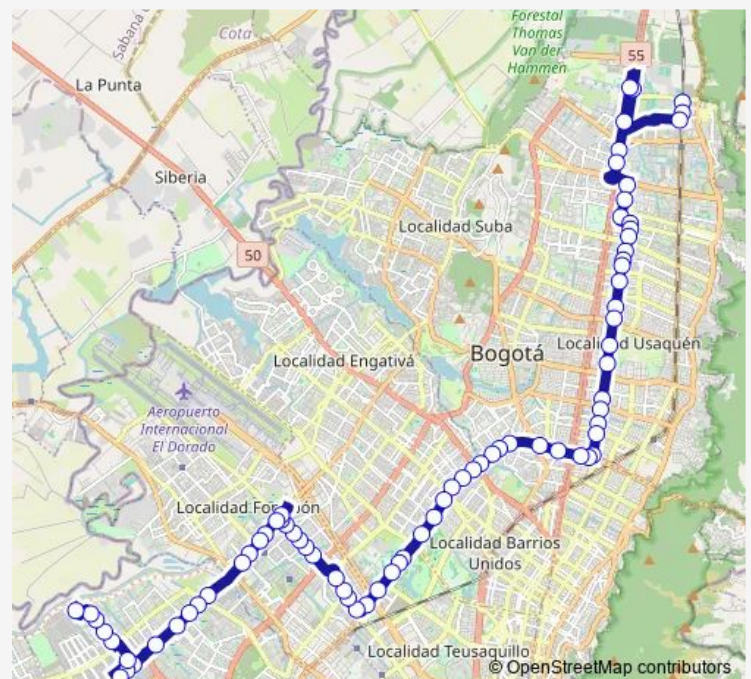

AV. C. de Cali - CL 8c

AV. C. de Cali - CL 10b

AV. C. de Cali - AC 12

AV. C. de Cali - CL 15a

AV. C. de Cali - CL 20

AV. C. de Cali - CL 22f

AV. C. de Cali - AV. Esperanza

AV. Esperanza - KR 85b

AV. Esperanza - KR 81

Route schedule

CL 34A Sur - KR 99a — CL 193 - KR 8b

Monday 04:00-23:02

Tuesday 04:00-23:02

Wednesday 04:00-23:02

Thursday 04:00-23:02

Friday 04:00-23:02

Saturday 04:00-23:02

Sunday 04:00-23:02

Route info

Direction: CL 34A Sur - KR 99a

Stops: 79

Trip Duration: 1 hour 41 min

AV. Esperanza - KR 74A Bis

AV. Esperanza - KR 72b