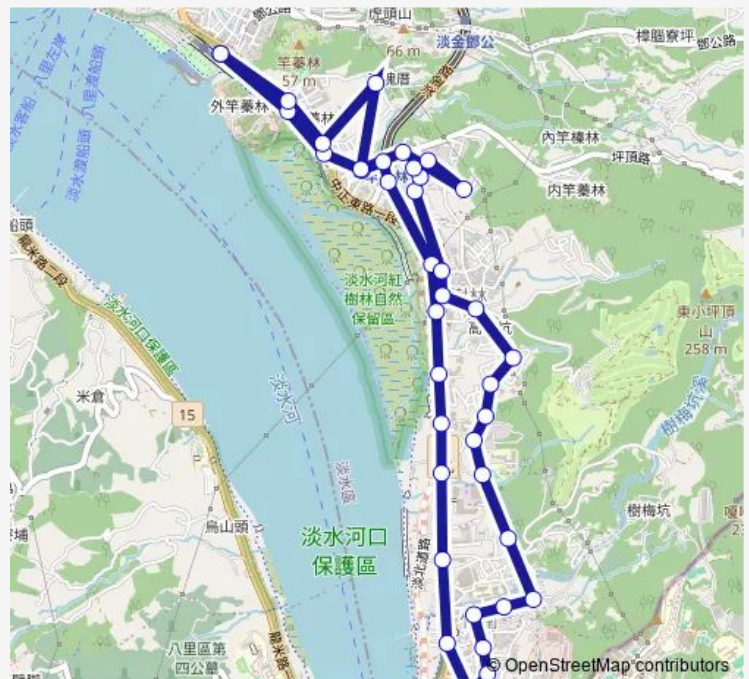

竹圍活動中心

捷運竹圍站

吉的堡

Route schedule

捷運淡水站 — 捷運淡水站

Monday 07:10

Tuesday 07:10

Wednesday 07:10

Thursday 07:10

Friday 07:10

Saturday 07:10

Sunday 07:10

Route info

Direction: 捷運淡水站

Stops: 45

Trip Duration: 16 hour 50 min