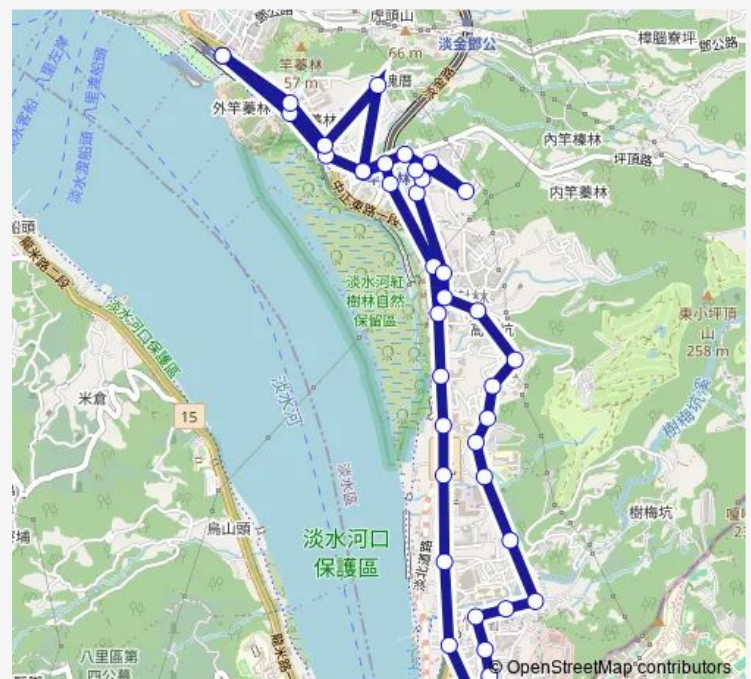

竹圍活動中心

捷運竹圍站

吉的堡

Route schedule

捷運淡水站 — 捷運淡水站

Monday 07:10

Tuesday 07:10

Wednesday 07:10

Thursday 07:10

Friday 07:10

Saturday 07:10

Sunday 07:10

Route info

Direction: 捷運淡水站

Stops: 45

Trip Duration: 16 hour 50 min

Monday 06:20-20:10

Tuesday 06:20-20:10

Wednesday 06:20-20:10

Thursday 06:20-20:10

Friday 06:20-20:10

Saturday 06:20-20:10

Sunday 06:20-20:10

Route info