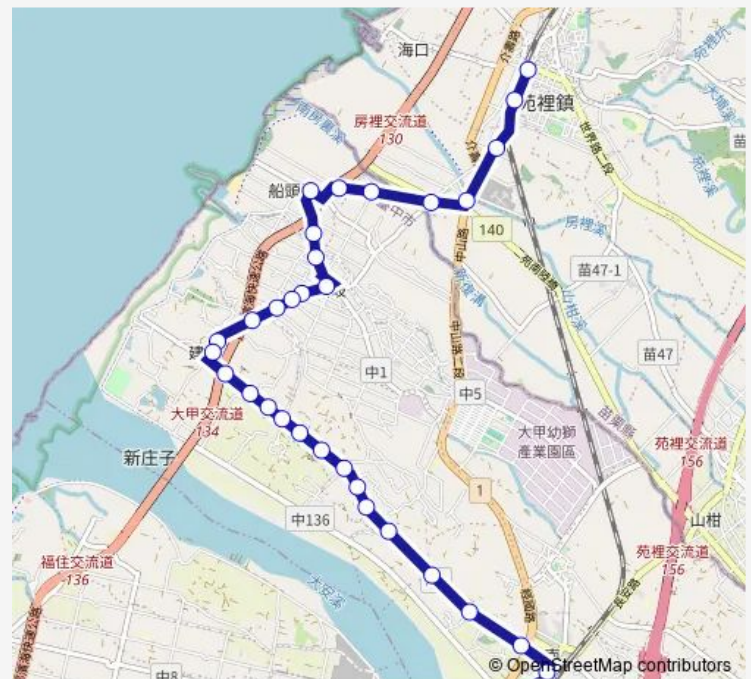

Tc_南西岐

Tc_西岐里10鄰

Tc_西岐里9鄰

Route schedule

Tc_日南國中 — Tc_苑裡站

Monday 16:55

Tuesday 16:55

Wednesday 16:55

Thursday 16:55

Friday 16:55

Saturday —

Sunday —

Route info

Direction: Tc_日南國中

Stops: 32

Trip Duration: 0 hour 26 min

181區1 — 181區1_苑裡站_日南國中

Tc_西岐

Tc_羅厝前

Tc_陳厝

Tc_船頭埔

Tc_後壁寮

Tc_福德港

Tc_南房裡

Tc_龍德家商

Tc_房裡

Tc_客庄

Tc_苑裡站

Direction

Tc_苑裡站 — Tc_日南國中

32 stops

[Open route schedule](#)